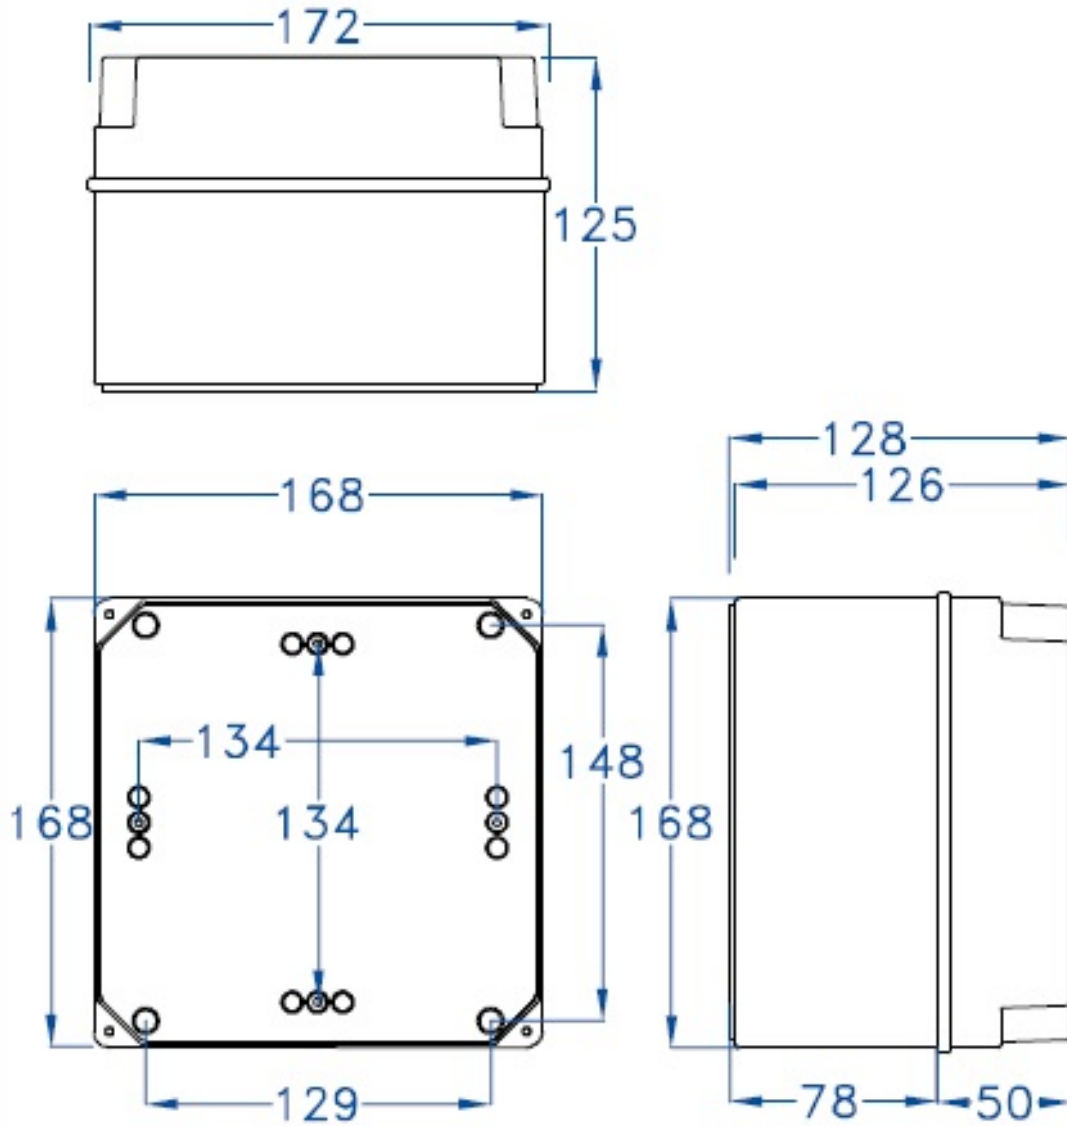

CAJA ESTANCA GR17014

SKU: GR17014

Caja de superficie con paredes lisas, fabricada con Abs libre de halógenos. Doble aislamiento, resistente a golpes. Amplia gama de accesorios para personalizar las diferentes aplicaciones. Señales de centrado en las paredes. Juntas en EPDM.

ESPECIFICACIONES TÉCNICAS

Color	gris
Temperatura instalación	-5°C/+60°C
Prueba hilo incandescente	650°C
Grado de protección	IP65/IK08
Certificaciones	CSN n°1100428m, EN60439, EN60529, EN60670-1:05
Dimensiones	240x190x90 mm
Material	ABS libre de halógenos