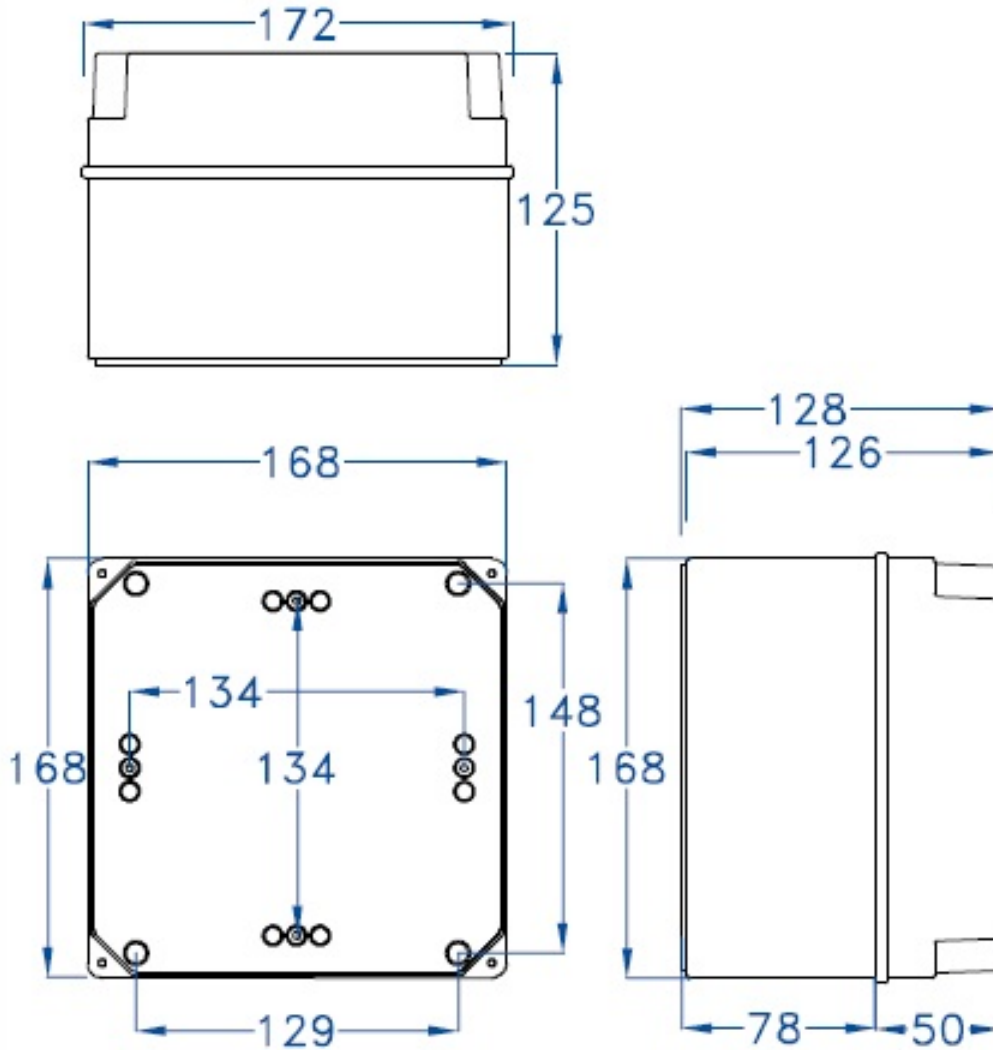

CAJA ESTANCA GR17013

SKU: GR17013

Caja de superficie con paredes lisas, fabricada con Abs libre de halógenos. Doble aislamiento, resistente a golpes. Amplia gama de accesorios para personalizar las diferentes aplicaciones. Señales de centrado en las paredes. Juntas en EPDM.

ESPECIFICACIONES TÉCNICAS

Color	gris
Temperatura instalación	-5°C/+60°C
Prueba hilo incandescente	650°C
Grado de protección	IP65/IK08
Certificaciones	CSN n°1100428m, EN60439, EN60529, EN60670-1:05
Dimensiones	170x170x120 mm
Material	ABS libre de halógenos