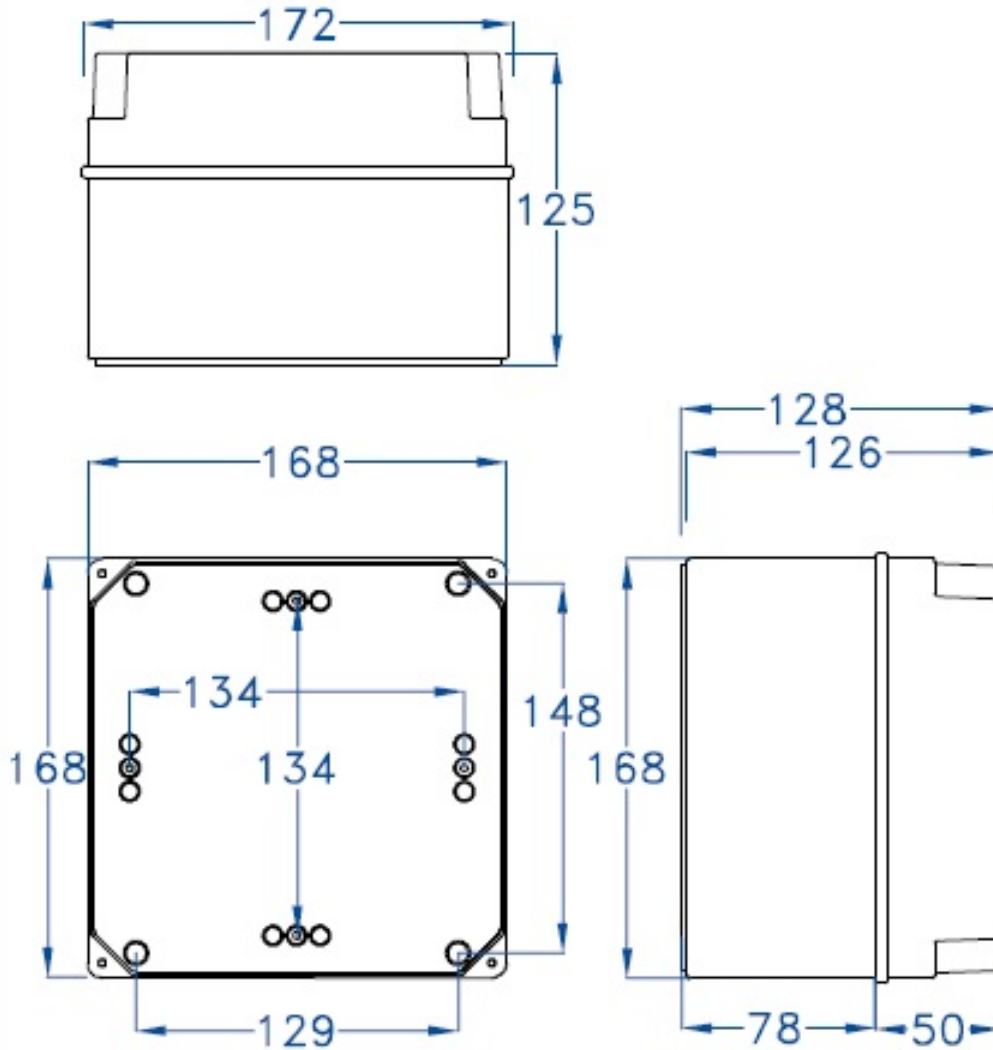

CAJA ESTANCA GR17013

SKU: GR17013

Caja de superficie con paredes lisas, fabricada con Abs libre de halógenos. Doble aislamiento, resistente a golpes. Amplia gama de accesorios para personalizar las diferentes aplicaciones. Señales de centrado en las paredes. Juntas en EPDM.

ESPECIFICACIONES TÉCNICAS

Color	gris
Temperatura instalación	-5°C/+60°C
Prueba hilo incandescente	650°C
Grado de protección	IP65/IK08
Certificaciones	CSN nº1100428m, EN60439, EN60529, EN60670-1:05
Dimensiones	170x170x120 mm
Material	ABS libre de halógenos