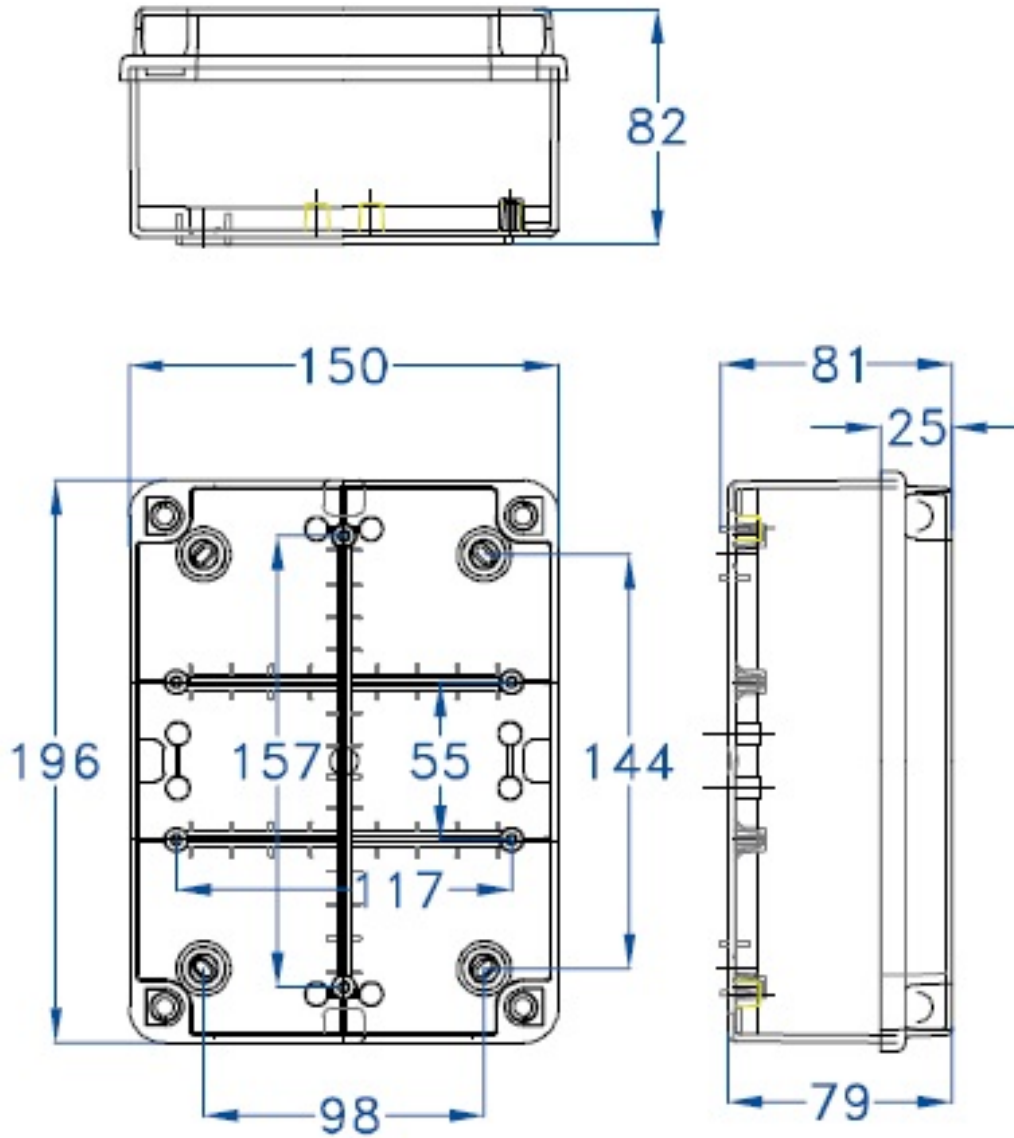

CAJA ESTANCA GR17010

SKU: GR17010

Caja de superficie con paredes lisas, fabricada con Abs libre de halógenos. Doble aislamiento, resistente a golpes. Amplia gama de accesorios para personalizar las diferentes aplicaciones. Señales de centrado en las paredes. Juntas en EPDM.

ESPECIFICACIONES TÉCNICAS

Color	gris
Temperatura instalación	-5°C/+60°C
Prueba hilo incandescente	650°C
Grado de protección	IP65/IK08
Certificaciones	CSN n°1100428m, EN60439, EN60529, EN60670-1:05
Dimensiones	150x140x75 mm
Material	ABS libre de halógenos