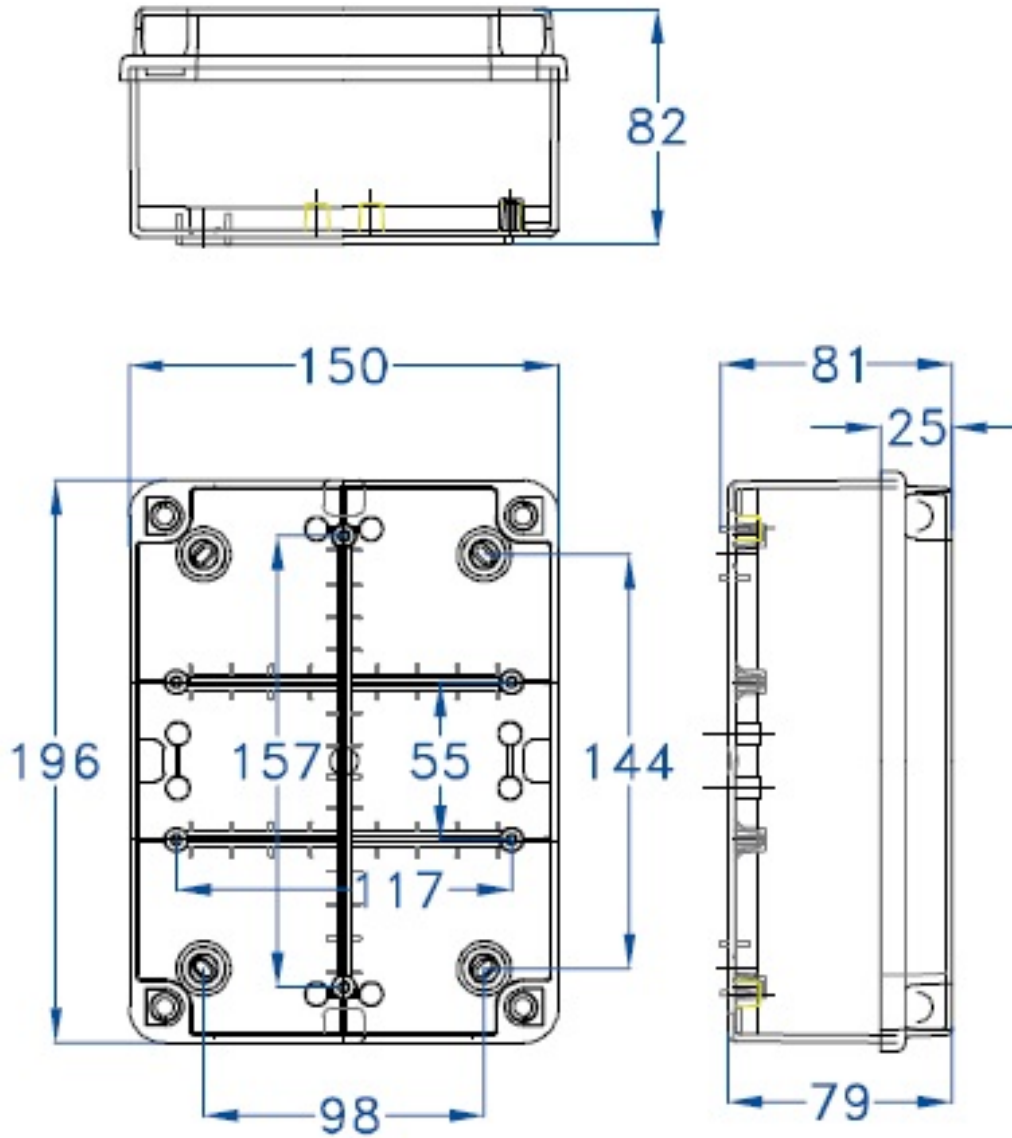

CAJA ESTANCA GR17010

SKU: GR17010

Caja de superficie con paredes lisas, fabricada con Abs libre de halógenos. Doble aislamiento, resistente a golpes. Amplia gama de accesorios para personalizar las diferentes aplicaciones. Señales de centrado en las paredes. Juntas en EPDM.

ESPECIFICACIONES TÉCNICAS

Color	gris
Temperatura instalación	-5°C/+60°C
Prueba hilo incandescente	650°C
Grado de protección	IP65/IK08
Certificaciones	CSN n°1100428m, EN60439, EN60529, EN60670-1:05
Dimensiones	150x140x75 mm
Material	ABS libre de halógenos