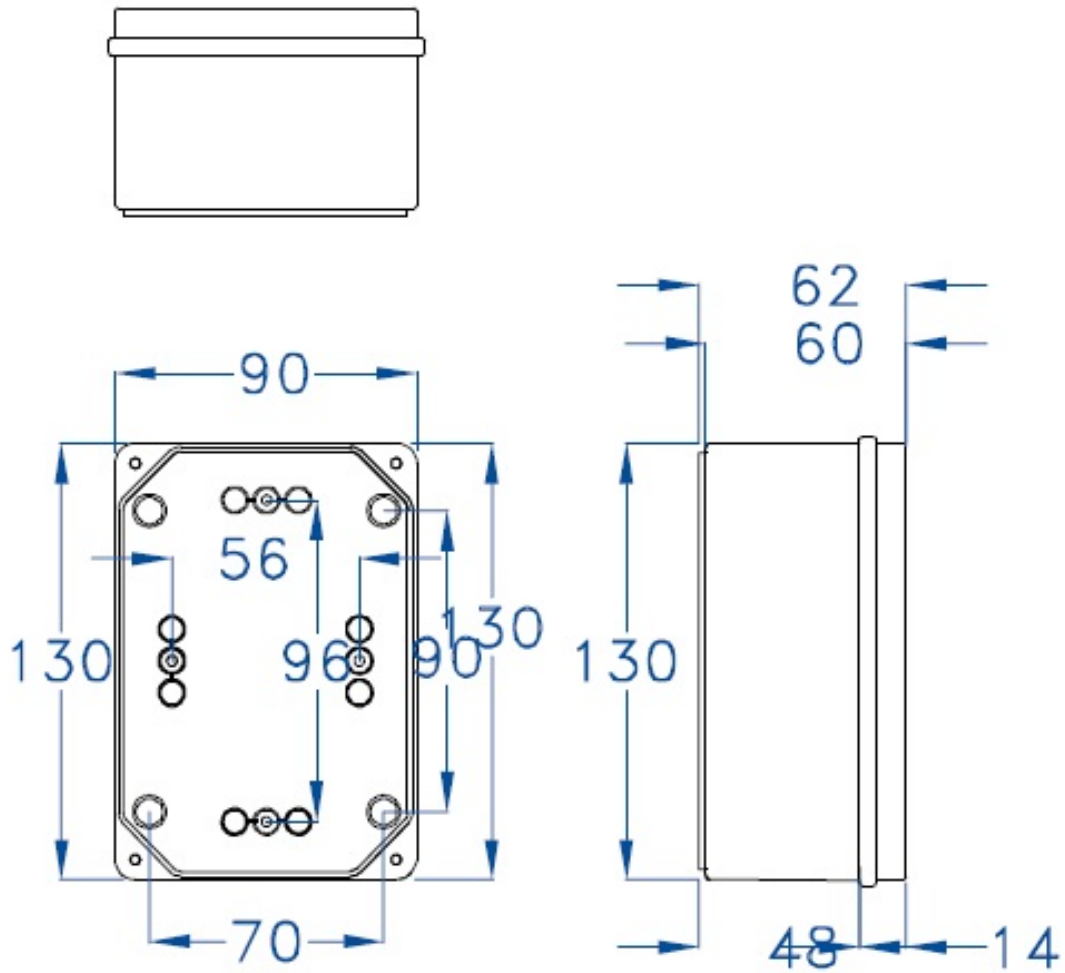

# CAJA ESTANCA GR17006

**SKU:** GR17006

Caja de superficie con paredes lisas, fabricada con Abs libre de halógenos. Doble aislamiento, resistente a golpes. Amplia gama de accesorios para personalizar las diferentes aplicaciones. Señales de centrado en las paredes. Juntas en EPDM.

## ESPECIFICACIONES TÉCNICAS

|                                  |  |
|----------------------------------|--|
| <b>Color</b>                     | gris   |
| <b>Temperatura instalación</b>   | -5°C/+60°C                                     |
| <b>Prueba hilo incandescente</b> | 650°C  |
| <b>Grado de protección</b>       | IP65/IK08                                      |
| <b>Certificaciones</b>           | CSN n°1100428m, EN60439, EN60529, EN60670-1:05 |
| <b>Dimensiones</b>               | 130x90x65 mm                                   |
| <b>Material</b>                  | ABS libre de halógenos                         |