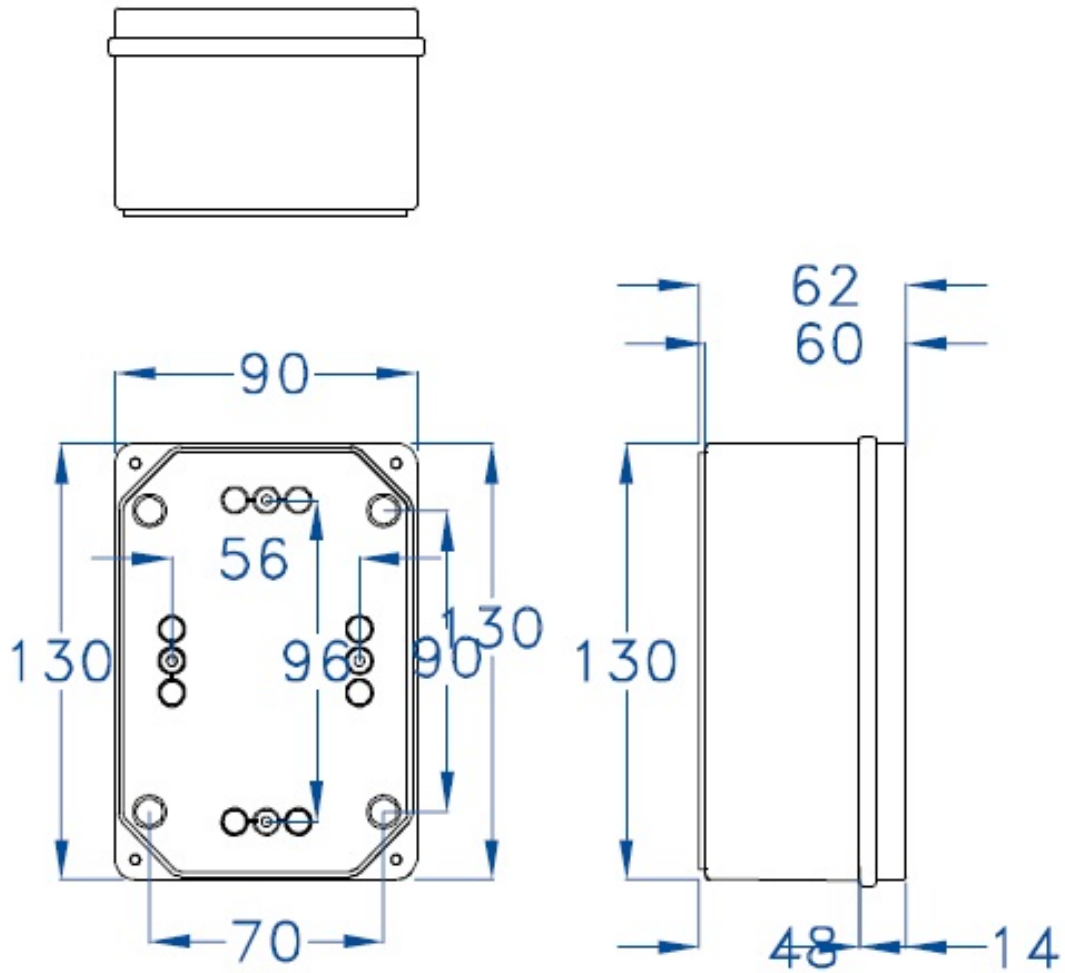

CAJA ESTANCA GR17006

SKU: GR17006

Caja de superficie con paredes lisas, fabricada con Abs libre de halógenos. Doble aislamiento, resistente a golpes. Amplia gama de accesorios para personalizar las diferentes aplicaciones. Señales de centrado en las paredes. Juntas en EPDM.

ESPECIFICACIONES TÉCNICAS

Color	gris
Temperatura instalación	-5°C/+60°C
Prueba hilo incandescente	650°C
Grado de protección	IP65/IK08
Certificaciones	CSN n°1100428m, EN60439, EN60529, EN60670-1:05
Dimensiones	130x90x65 mm
Material	ABS libre de halógenos