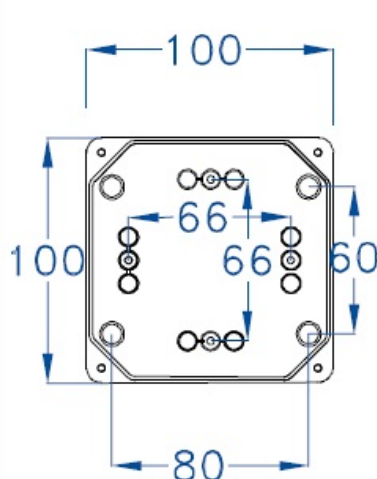

# CAJA ESTANCA GR17004

**SKU:** GR17004

Caja de superficie con paredes lisas, fabricada con Abs libre de halógenos. Doble aislamiento, resistente a golpes. Amplia gama de accesorios para personalizar las diferentes aplicaciones. Señales de centrado en las paredes. Juntas en EPDM.

## ESPECIFICACIONES TÉCNICAS

<b>Color</b>	gris
<b>Temperatura instalación</b>	-5°C/+60°C
<b>Prueba hilo incandescente</b>	650°C
<b>Grado de protección</b>	IP65/IK08
<b>Certificaciones</b>	CSN n°1100428m, EN60439, EN60529, EN60670-1:05
<b>Dimensiones</b>	100x100x60 mm
<b>Material</b>	ABS libre de halógenos