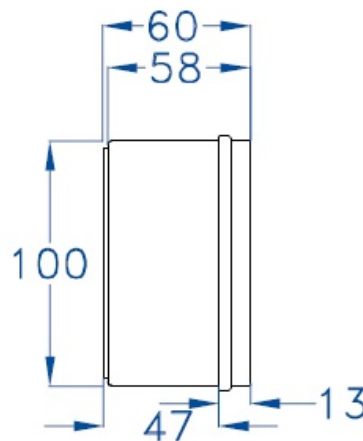

# CAJA ESTANCA GR17004

**SKU:** GR17004

Caja de superficie con paredes lisas, fabricada con Abs libre de halógenos. Doble aislamiento, resistente a golpes. Amplia gama de accesorios para personalizar las diferentes aplicaciones. Señales de centrado en las paredes. Juntas en EPDM.

## ESPECIFICACIONES TÉCNICAS

<b>Color</b>	gris
<b>Temperatura instalación</b>	-5°C/+60°C
<b>Prueba hilo incandescente</b>	650°C
<b>Grado de protección</b>	IP65/IK08
<b>Certificaciones</b>	CSN n°1100428m, EN60439, EN60529, EN60670-1:05
<b>Dimensiones</b>	100x100x60 mm
<b>Material</b>	ABS libre de halógenos