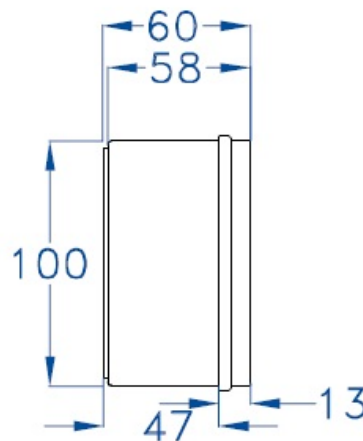

CAJA ESTANCA GR17004

SKU: GR17004

Caja de superficie con paredes lisas, fabricada con Abs libre de halógenos. Doble aislamiento, resistente a golpes. Amplia gama de accesorios para personalizar las diferentes aplicaciones. Señales de centrado en las paredes. Juntas en EPDM.

ESPECIFICACIONES TÉCNICAS

Color	gris
Temperatura instalación	-5°C/+60°C
Prueba hilo incandescente	650°C
Grado de protección	IP65/IK08
Certificaciones	CSN n°1100428m, EN60439, EN60529, EN60670-1:05
Dimensiones	100x100x60 mm
Material	ABS libre de halógenos