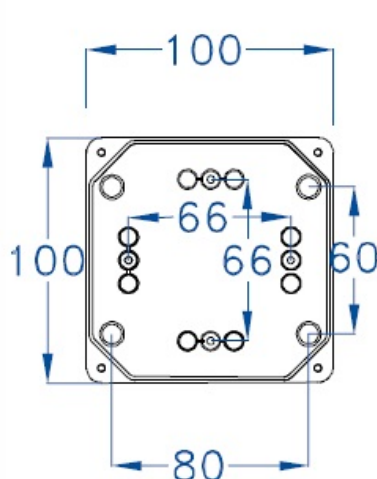

CAJA ESTANCA GR17004

SKU: GR17004

Caja de superficie con paredes lisas, fabricada con Abs libre de halógenos. Doble aislamiento, resistente a golpes. Amplia gama de accesorios para personalizar las diferentes aplicaciones. Señales de centrado en las paredes. Juntas en EPDM.

ESPECIFICACIONES TÉCNICAS

Color	gris
Temperatura instalación	-5°C/+60°C
Prueba hilo incandescente	650°C
Grado de protección	IP65/IK08
Certificaciones	CSN n°1100428m, EN60439, EN60529, EN60670-1:05
Dimensiones	100x100x60 mm
Material	ABS libre de halógenos