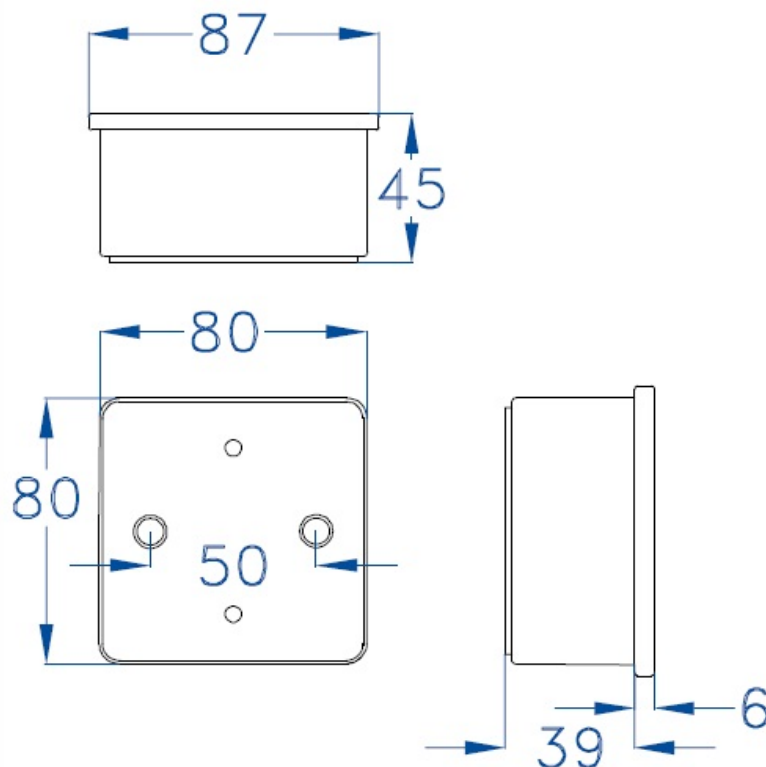

CAJA ESTANCA GR17003

SKU: GR17003

Caja de superficie con paredes lisas, fabricada con Abs libre de halógenos. Doble aislamiento, resistente a golpes. Amplia gama de accesorios para personalizar las diferentes aplicaciones. Señales de centrado en las paredes. Juntas en EPDM.

ESPECIFICACIONES TÉCNICAS

Color	gris
Temperatura instalación	-5°C/+60°C
Prueba hilo incandescente	650°C
Grado de protección	IP44/IK07
Certificaciones	CSN n°1100428m, EN60439, EN60529, EN60670-1:05
Dimensiones	83 x 83 x 43 mm
Material	ABS libre de halógenos