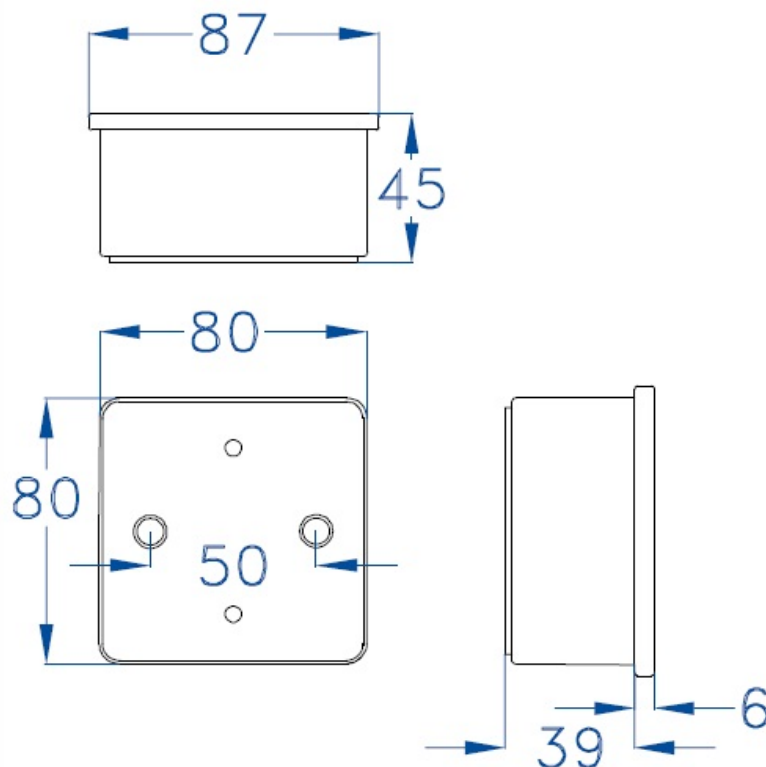

# CAJA ESTANCA GR17003

**SKU:** GR17003

Caja de superficie con paredes lisas, fabricada con Abs libre de halógenos. Doble aislamiento, resistente a golpes. Amplia gama de accesorios para personalizar las diferentes aplicaciones. Señales de centrado en las paredes. Juntas en EPDM.

## ESPECIFICACIONES TÉCNICAS

<b>Color</b>	gris
<b>Temperatura instalación</b>	-5°C/+60°C
<b>Prueba hilo incandescente</b>	650°C
<b>Grado de protección</b>	IP44/IK07
<b>Certificaciones</b>	CSN n°1100428m, EN60439, EN60529, EN60670-1:05
<b>Dimensiones</b>	83 x 83 x 43 mm
<b>Material</b>	ABS libre de halógenos