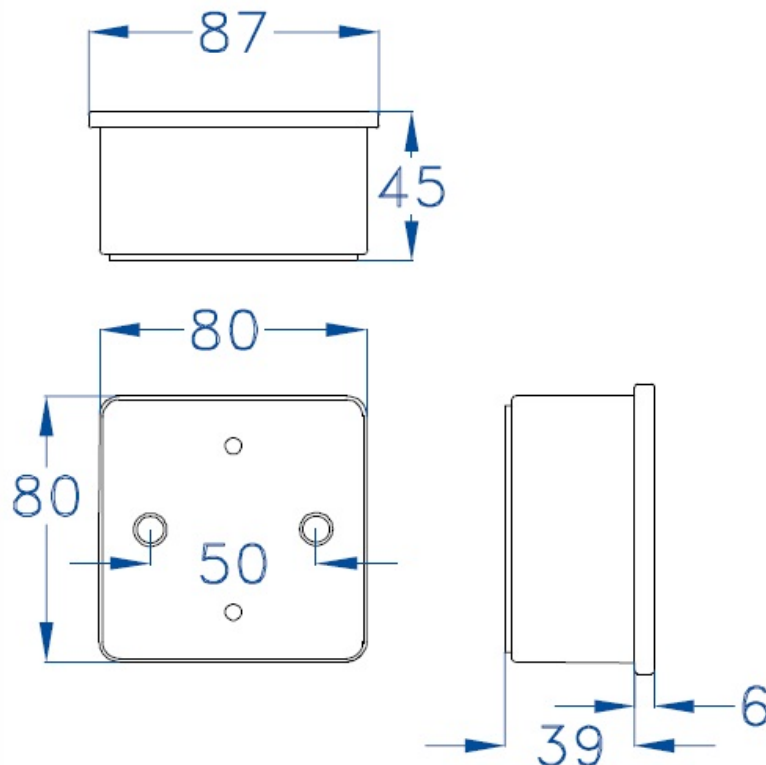

CAJA ESTANCA GR17003

SKU: GR17003

Caja de superficie con paredes lisas, fabricada con Abs libre de halógenos. Doble aislamiento, resistente a golpes. Amplia gama de accesorios para personalizar las diferentes aplicaciones. Señales de centrado en las paredes. Juntas en EPDM.

ESPECIFICACIONES TÉCNICAS

Color	gris
Temperatura instalación	-5°C/+60°C
Prueba hilo incandescente	650°C
Grado de protección	IP44/IK07
Certificaciones	CSN n°1100428m, EN60439, EN60529, EN60670-1:05
Dimensiones	83 x 83 x 43 mm
Material	ABS libre de halógenos