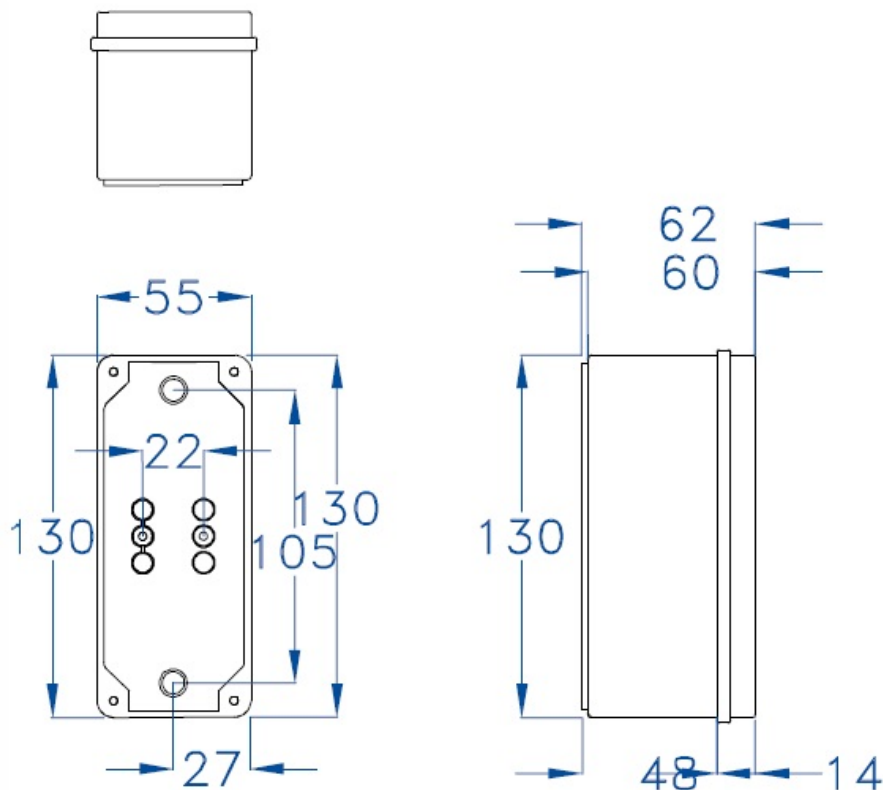

CAJA ESTANCA GR17002

SKU: GR17002

Caja de superficie con paredes lisas, fabricada con Abs libre de halógenos. Doble aislamiento, resistente a golpes. Amplia gama de accesorios para personalizar las diferentes aplicaciones. Señales de centrado en las paredes. Juntas en EPDM.

ESPECIFICACIONES TÉCNICAS

Color	gris
Temperatura instalación	-5°C/+60°C
Prueba hilo incandescente	650°C
Grado de protección	IP65/IK08
Certificaciones	CSN n°1100428m, EN60439, EN60529, EN60670-1:05
Dimensiones	55 x 130 x 60 mm
Material	ABS libre de halógenos