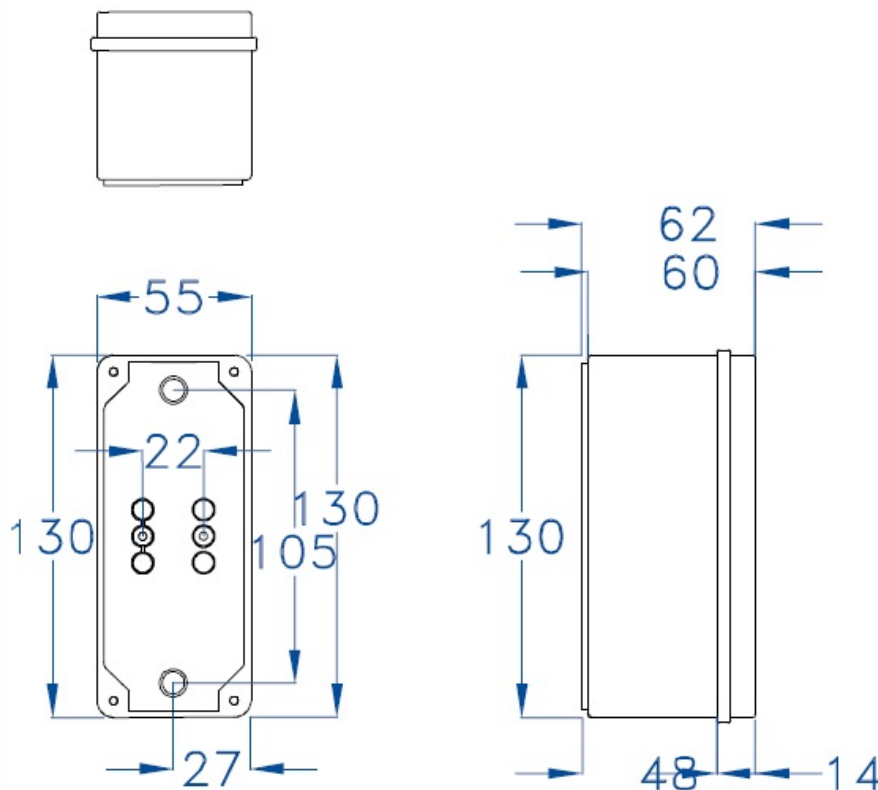

CAJA ESTANCA GR17002

SKU: GR17002

Caja de superficie con paredes lisas, fabricada con Abs libre de halógenos. Doble aislamiento, resistente a golpes. Amplia gama de accesorios para personalizar las diferentes aplicaciones. Señales de centrado en las paredes. Juntas en EPDM.

ESPECIFICACIONES TÉCNICAS

Color	gris
Temperatura instalación	-5°C/+60°C
Prueba hilo incandescente	650°C
Grado de protección	IP65/IK08
Certificaciones	CSN n°1100428m, EN60439, EN60529, EN60670-1:05
Dimensiones	55 x 130 x 60 mm
Material	ABS libre de halógenos