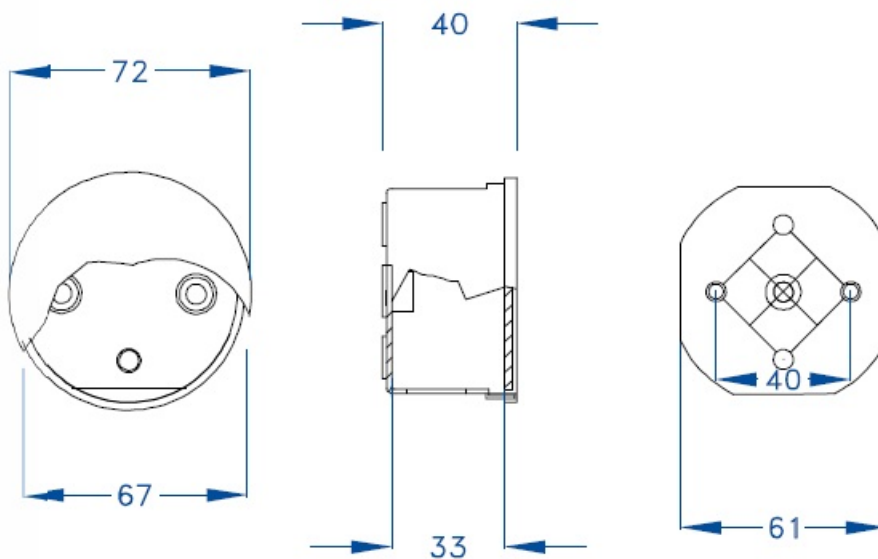

CAJA ESTANCA GR17001

SKU: GR17001

Caja de superficie con paredes lisas, fabricada con Abs libre de halógenos. Doble aislamiento, resistente a golpes. Amplia gama de accesorios para personalizar las diferentes aplicaciones. Señales de centrado en las paredes. Juntas en EPDM.

ESPECIFICACIONES TÉCNICAS

Color	gris
Temperatura instalación	-5°C/+60°C
Prueba hilo incandescente	650°C
Grado de protección	IP44/IK07
Certificaciones	CSN n°1100428m, EN60439, EN60529, EN60670-1:05
Dimensiones	ø68 x 40 mm
Material	ABS libre de halógenos