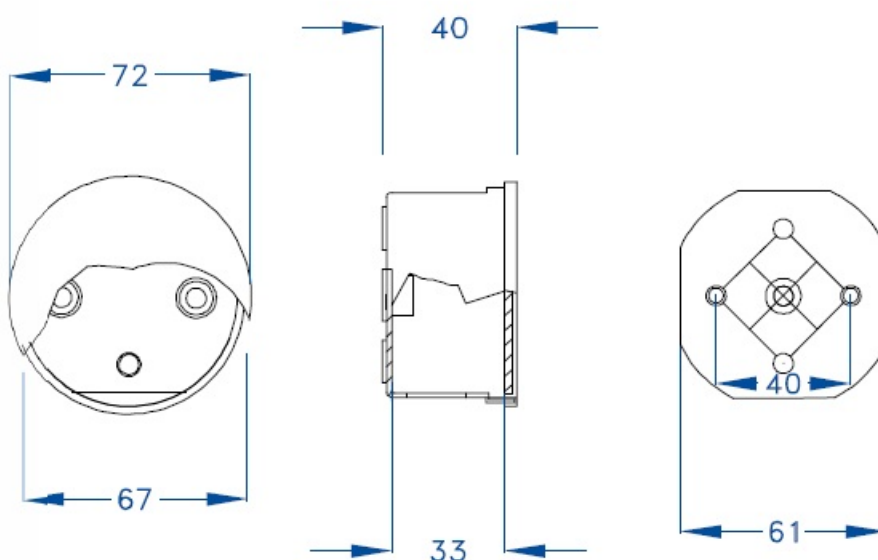

CAJA ESTANCA GR17001

SKU: GR17001

Caja de superficie con paredes lisas, fabricada con Abs libre de halógenos. Doble aislamiento, resistente a golpes. Amplia gama de accesorios para personalizar las diferentes aplicaciones. Señales de centrado en las paredes. Juntas en EPDM.

ESPECIFICACIONES TÉCNICAS

Color	gris
Temperatura instalación	-5°C/+60°C
Prueba hilo incandescente	650°C
Grado de protección	IP44/IK07
Certificaciones	CSN nº1100428m, EN60439, EN60529, EN60670-1:05
Dimensiones	ø68 x 40 mm
Material	ABS libre de halógenos