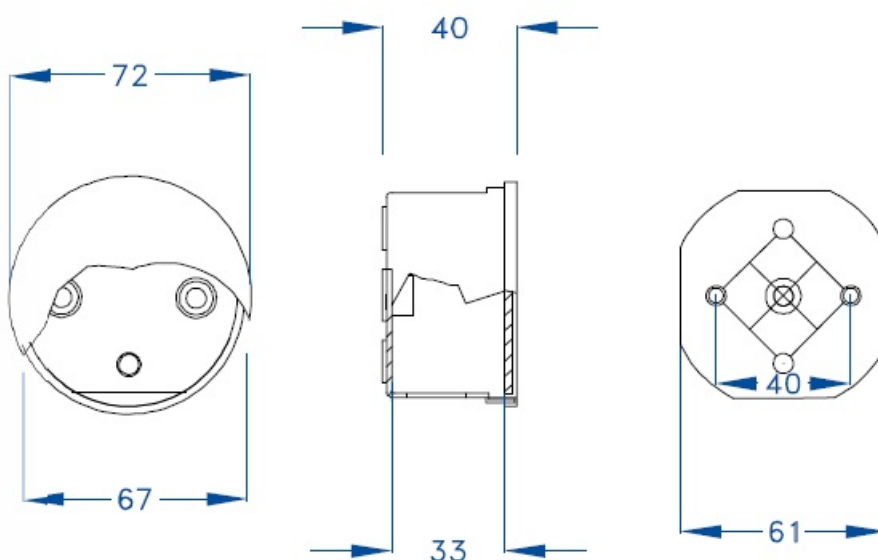

CAJA ESTANCA GR17001

SKU: GR17001

Caja de superficie con paredes lisas, fabricada con Abs libre de halógenos. Doble aislamiento, resistente a golpes. Amplia gama de accesorios para personalizar las diferentes aplicaciones. Señales de centrado en las paredes. Juntas en EPDM.

ESPECIFICACIONES TÉCNICAS

| | |
|----------------------------------|--|
| Color | gris |
| Temperatura instalación | -5°C/+60°C |
| Prueba hilo incandescente | 650°C |
| Grado de protección | IP44/IK07 |
| Certificaciones | CSN n°1100428m, EN60439, EN60529, EN60670-1:05 |
| Dimensiones | ø68 x 40 mm |
| Material | ABS libre de halógenos |