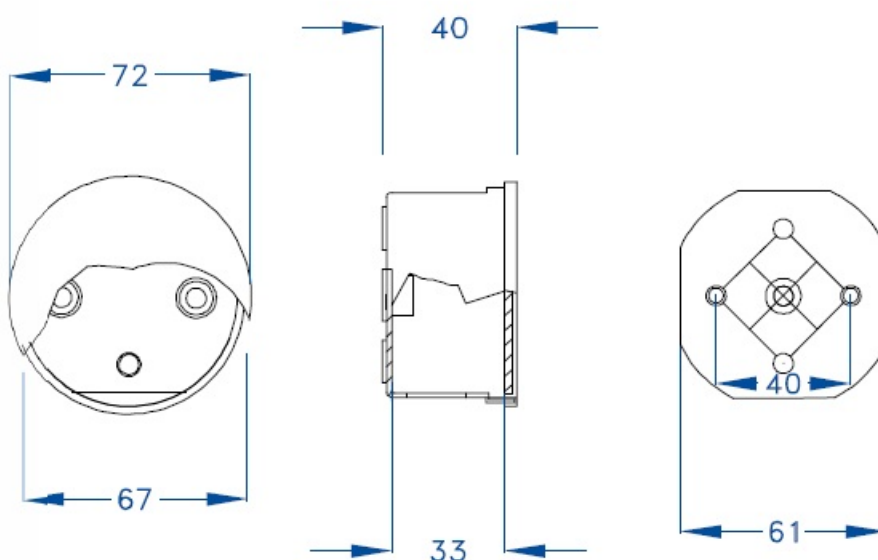

CAJA ESTANCA GR17001

SKU: GR17001

Caja de superficie con paredes lisas, fabricada con Abs libre de halógenos. Doble aislamiento, resistente a golpes. Amplia gama de accesorios para personalizar las diferentes aplicaciones. Señales de centrado en las paredes. Juntas en EPDM.

ESPECIFICACIONES TÉCNICAS

Color	gris
Temperatura instalación	-5°C/+60°C
Prueba hilo incandescente	650°C
Grado de protección	IP44/IK07
Certificaciones	CSN n°1100428m, EN60439, EN60529, EN60670-1:05
Dimensiones	ø68 x 40 mm
Material	ABS libre de halógenos