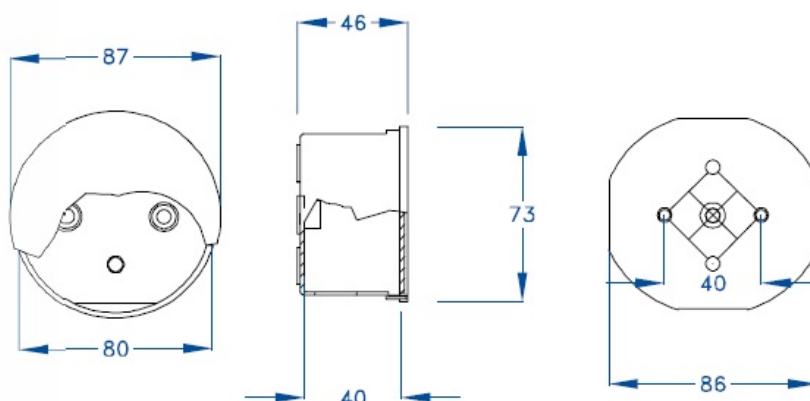

CAJA ESTANCA GR17000

SKU: GR17000

Caja de superficie con paredes lisas, fabricada con Abs libre de halógenos. Doble aislamiento, resistente a golpes. Amplia gama de accesorios para personalizar las diferentes aplicaciones. Señales de centrado en las paredes. Juntas en EPDM.

ESPECIFICACIONES TÉCNICAS

Color	gris
Temperatura instalación	-5°C/+60°C
Prueba hilo incandescente	650°C
Grado de protección	IP44/IK07
Certificaciones	CSN nº1100428m, EN60439, EN60529, EN60670-1:05
Dimensiones	ø83 x 45 mm
Material	ABS libre de halógenos