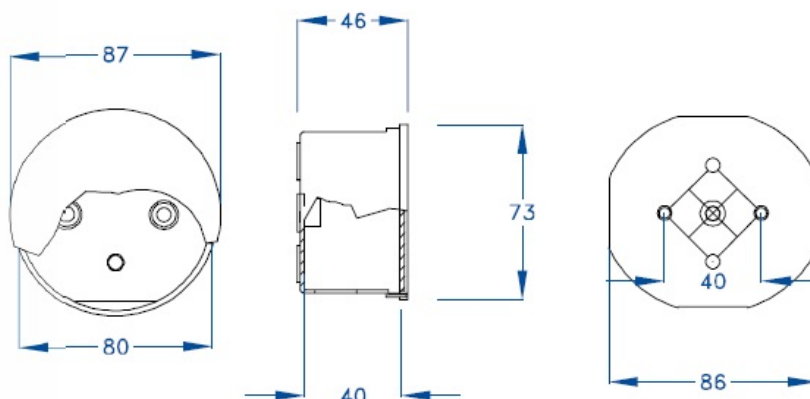

CAJA ESTANCA GR17000

SKU: GR17000

Caja de superficie con paredes lisas, fabricada con Abs libre de halógenos. Doble aislamiento, resistente a golpes. Amplia gama de accesorios para personalizar las diferentes aplicaciones. Señales de centrado en las paredes. Juntas en EPDM.

ESPECIFICACIONES TÉCNICAS

Color	gris
Temperatura instalación	-5°C/+60°C
Prueba hilo incandescente	650°C
Grado de protección	IP44/IK07
Certificaciones	CSN n°1100428m, EN60439, EN60529, EN60670-1:05
Dimensiones	ø83 x 45 mm
Material	ABS libre de halógenos