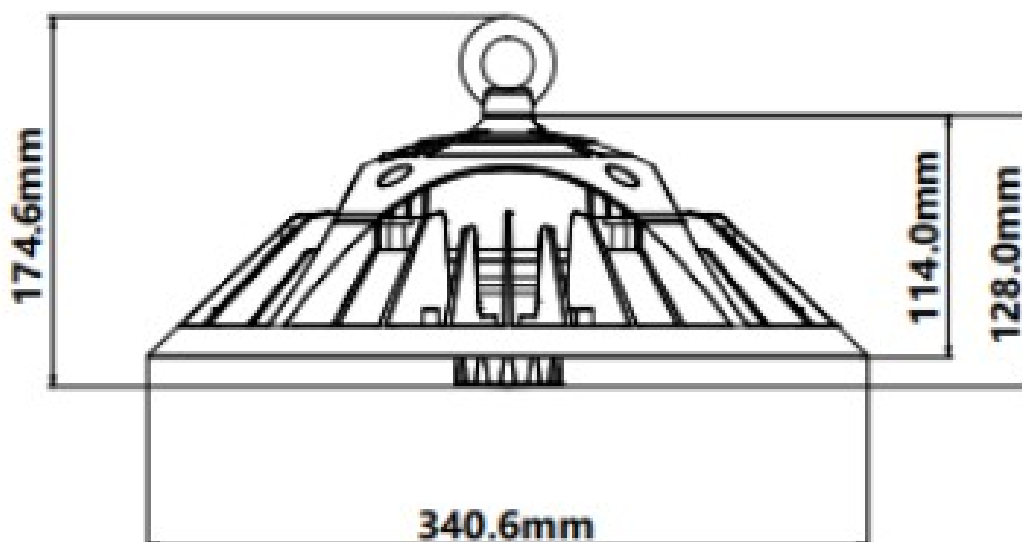

CAMPANA INDUSTRIAL UFO 8841

SKU: 8841

Luminaria industrial LED UFO de 150W con cuerpo de fundición de aluminio y difusor de vidrio. Gracias a su tecnología LED consigue un alto rendimiento con un bajo consumo. De fácil montaje, alta calidad y una excelente durabilidad.

- Driver regulable: 0-10V.
- Accesorios disponibles: Sensor de presencia y kit de emergencia.

ESPECIFICACIONES TÉCNICAS

Uso	interior
Montaje	Techo
Alimentación	220-240V, 50-60Hz
Potencia	150W
Flujo luminoso	25.500lm
Temperatura de color	5.000K
Fuente de luz	Led SMD 2835
Ángulo de apertura	120°
Temperatura ambiente	-30°C/+45°C
Driver regulable	Haisen / 0-10V
Grado de protección	IP66
Cuerpo	Fundición de aluminio
Reflector	Aluminio
Difusor	Vidrio
Cierre/fijación	Tornillería externa de acero inoxidable
Otros	Protección sobre voltaje
Peso	2,95kg
Dimensiones	316,1×93,7mm
Garantía	5 años