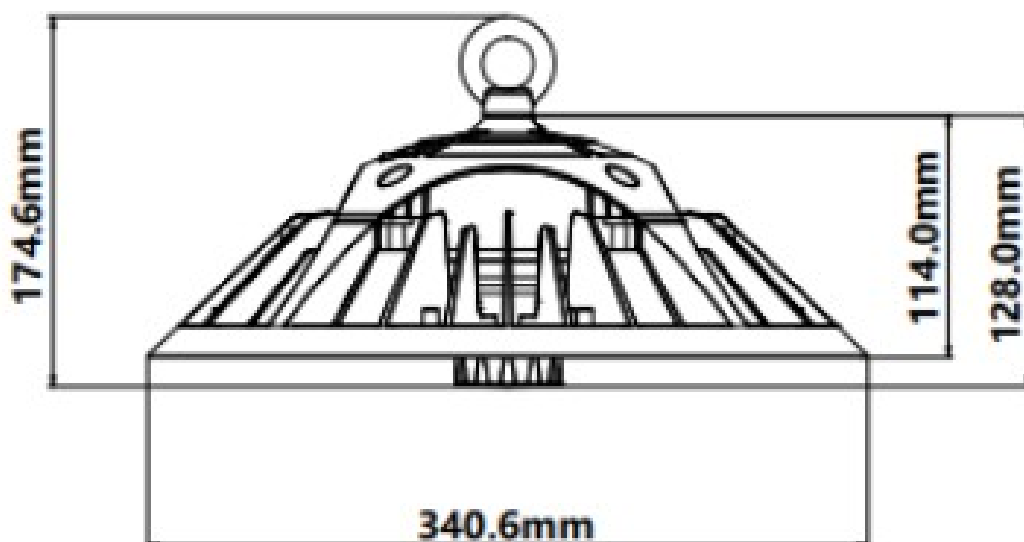

CAMPANA INDUSTRIAL UFO 8841

SKU: 8841

Luminaria industrial LED UFO de 150W con cuerpo de fundición de aluminio y difusor de vidrio. Gracias a su tecnología LED consigue un alto rendimiento con un bajo consumo. De fácil montaje, alta calidad y una excelente durabilidad.

- Driver regulable: 0-10V.
- Accesorios disponibles: Sensor de presencia y kit de emergencia.

ESPECIFICACIONES TÉCNICAS

Uso	interior
Montaje	Techo
Alimentación	220-240V, 50-60Hz
Potencia	150W
Flujo luminoso	25.500lm
Temperatura de color	5.000K
Fuente de luz	Led SMD 2835
Ángulo de apertura	120°
Temperatura ambiente	-30°C/+45°C
Driver regulable	Haisen / 0-10V
Grado de protección	IP66
Cuerpo	Fundición de aluminio
Reflector	Aluminio
Difusor	Vidrio
Cierre/fijación	Tornillería externa de acero inoxidable
Otros	Protección sobre voltaje
Peso	2,95kg
Dimensiones	316,1×93,7mm
Garantía	5 años