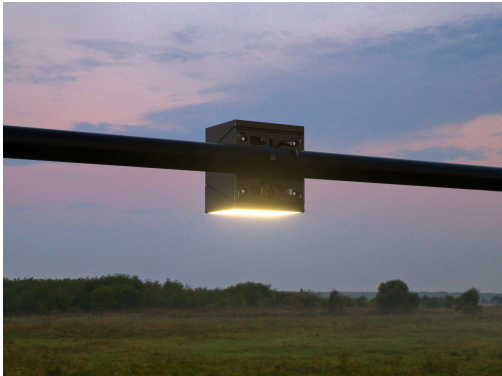

# APLIQUE SOLAR 8506

**SKU:** 8506

Aplique solar LED de 2,5W y 300lm. Resistente a los rayos ultravioleta (UVA) e ignífugo. Sin necesidad de red eléctrica. Diseño estético y compacto, instalación muy sencilla. Modo de trabajo y temperatura de color personalizable.

Cuenta con sensor de movimiento y con un sistema de encendido automático por la noche.

## ESPECIFICACIONES TÉCNICAS

<b>Color</b>	Blanco y negro
<b>Uso</b>	exterior
<b>Montaje</b>	Pared y poste
<b>Potencia</b>	2,5W
<b>Potencia pico</b>	0,7Wp
<b>Batería de litio</b>	1.200mAh/3,7V
<b>Flujo luminoso</b>	300lm
<b>Ángulo de apertura</b>	120°x60°
<b>Ángulo de detección</b>	120°
<b>Área de detección</b>	6m
<b>Altura de instalación recomendada</b>	4m
<b>Temperatura de color</b>	3.000K-4.000K-6.000K
<b>Temperatura ambiente</b>	-20°C/+50°C
<b>Grado de protección</b>	IP65
<b>Garantía</b>	3 años