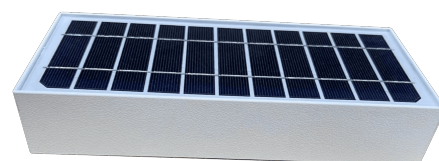

# APLIQUE SOLAR 8505

**SKU:** 8505

Luminaria LED de 6W y 900lm con panel solar. Resistente a los rayos ultravioleta (UVA) e ignífugo. Sin necesidad de red eléctrica. Diseño estético y compacto, instalación muy sencilla.

Cuenta con sensor de movimiento y con un sistema de encendido automático por la noche.

## ESPECIFICACIONES TÉCNICAS

<b>Color</b>	Blanco y negro
<b>Uso</b>	exterior
<b>Montaje</b>	Pared
<b>Fuente de luz</b>	SMD 2835
<b>Potencia</b>	6W
<b>Potencia pico</b>	2,8Wp
<b>Batería de litio</b>	3.000mAh / 3,7V / 11,1Wh
<b>Flujo luminoso</b>	900lm
<b>Ángulo de apertura</b>	140°
<b>Ángulo de detección</b>	120°
<b>Área de detección</b>	6m
<b>Temperatura de color</b>	4.000K
<b>Temperatura ambiente</b>	-20°C/+50°C
<b>Grado de protección</b>	IP65
<b>Dimensiones</b>	230x97x42,7mm
<b>Cuerpo</b>	ABS+PC
<b>Panel solar</b>	Monocristalino de silicio
<b>Garantía</b>	3 años