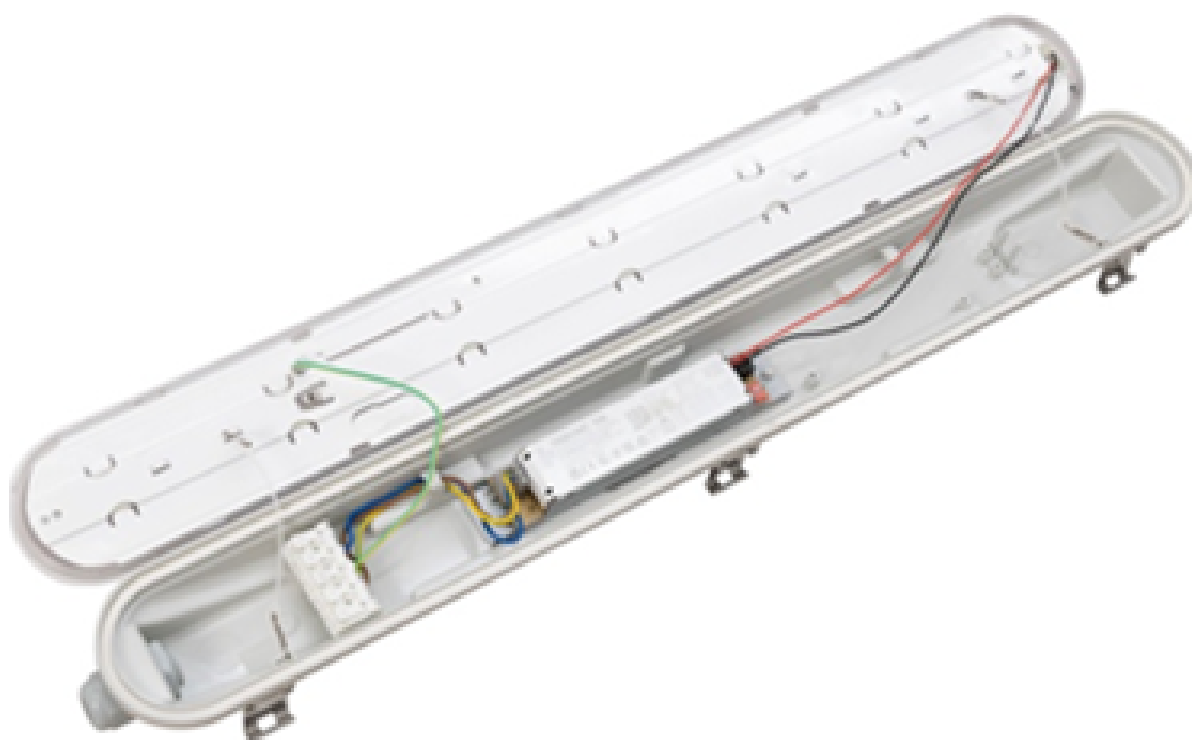

PANTALLA ESTANCA LED 8758N

SKU: 8758N

Pantalla Estanca Compacta con placa LED. Diseño de fácil montaje y conexión rápida, ahorrando en el coste y tiempo de instalación.

ESPECIFICACIONES TÉCNICAS

Color	gris
Uso	interior y exterior
Montaje	techo y pared
Fuente de luz	Led SMD 2835
Alimentación	220-240V, 50-60Hz
Potencia	40W
Flujo luminoso	5.400lm
Ángulo de apertura	120°
Temperatura de color	5000K
Temperatura ambiente	-20°C/+40°C
Clase energética	A+
Grado de protección	IP66/IK08
Grado de aislamiento	Clase I
Dimensiones	1200 x 79 x 68 mm
Cuerpo	Polycarbonato
Difusor	Polycarbonato prismático
Entrada	Mediante prensaestopas
Cierre/fijación	10 clips de plástico
Otros	Junta de estanqueidad de silicona
Garantía	3 años