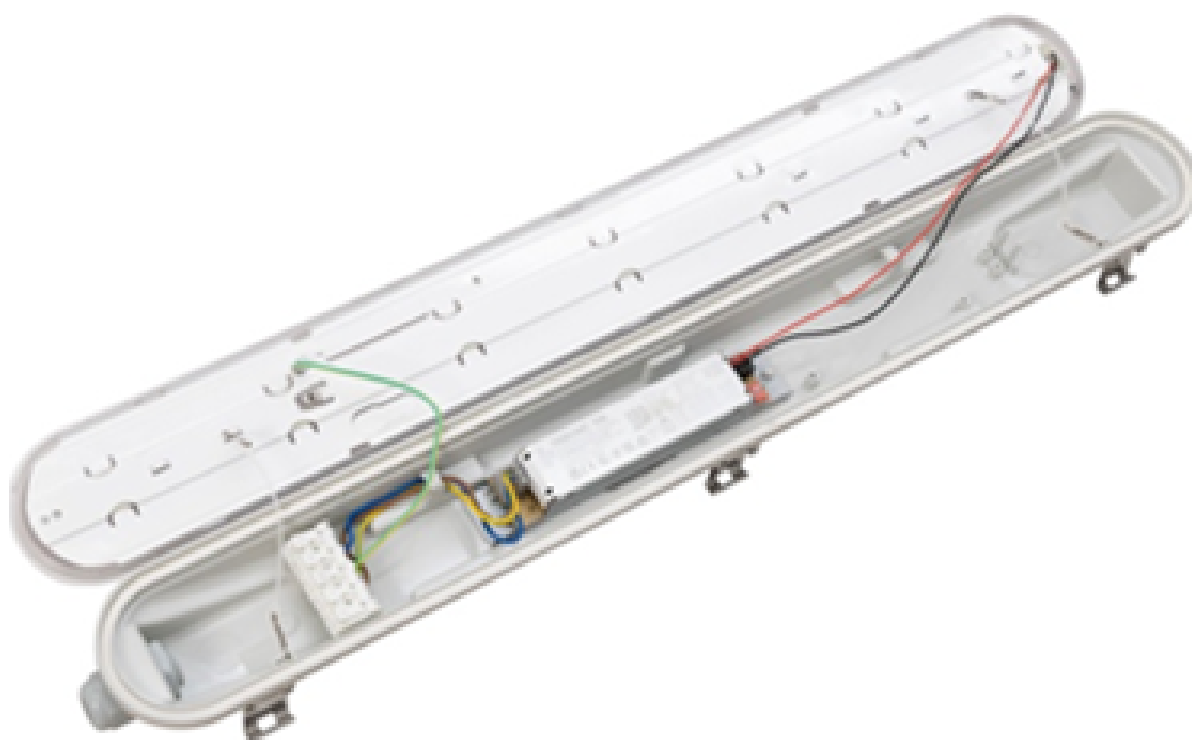

# PANTALLA ESTANCA LED 8757N

**SKU:** 8757N

Pantalla estanca compacta con placa LED. Diseño de fácil montaje y conexión rápida, ahorrando en el coste y tiempo de instalación.

## ESPECIFICACIONES TÉCNICAS

<b>Color</b>	gris
<b>Uso</b>	interior y exterior
<b>Montaje</b>	techo y pared
<b>Fuente de luz</b>	Led SMD 2835
<b>Alimentación</b>	220-240V
<b>Potencia</b>	18 W
<b>Flujo luminoso</b>	2.500lm
<b>Ángulo de apertura</b>	120°
<b>Temperatura de color</b>	5.000K
<b>Temperatura ambiente</b>	-20°C/+40°C
<b>Clase energética</b>	A+
<b>Grado de protección</b>	IP66/IK08
<b>Grado de aislamiento</b>	Clase I
<b>Cuerpo</b>	Polycarbonato
<b>Difusor</b>	Polycarbonato prismático
<b>Entrada</b>	Mediante prensaestopas
<b>Cierre/fijación</b>	Clips de acero inoxidable
<b>Garantía</b>	3 años