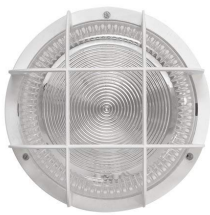

APLIQUE 7200

SKU: 7200

Aplique redondo con portalámparas E-27 y dos entradas para cable. Base y protector contruidos en termoplástico y difusor en vidrio transparente. De fácil montaje y alta calidad. Ideal para escaleras, entradas, porches, balcones.

ESPECIFICACIONES TÉCNICAS

Color	Negro y blanco
Alimentación	220-240V, 50-60Hz
Potencia	100W
Temperatura ambiente	-25°C/+40°C
Grado de protección	IP44/IK05
Grado de aislamiento	Clase II
Certificaciones	CE, VDE
Garantía	2 años
Recambios	7091
Dimensiones	Ø 208 x 106mm
Peso	0, 85kg
Difusor	Aluminio embutido, fijación a presión
Portalámparas	PET resistente hasta 210°C de temperatura
Entrada	2 entradas Ø16mm
Cierre/fijación	tornillería externo de acero zincado
Unidades/envase	1
Unidades/embalaje	6
Contenido de la caja	1 luminaria, 1 pasacables, 1 tubo protector cable, hoja de instrucciones.