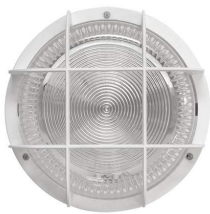

APLIQUE E-27 7200

SKU: 7200

Aplique redondo con portalámparas E-27 y dos entradas para cable. Base y protector construidos en termoplástico y difusor en vidrio transparente. De fácil montaje y alta calidad. Ideal para escaleras, entradas, porches, balcones.

ESPECIFICACIONES TÉCNICAS

Color	Negro y blanco
Alimentación	220-240V, 50-60Hz
Potencia	100W
Temperatura ambiente	-25°C/+40°C
Grado de protección	IP44/IK05
Grado de aislamiento	Clase II
Certificaciones	CE, VDE
Garantía	2 años
Recambios	7091
Dimensiones	Ø 208 x 106mm
Peso	0, 85kg
Difusor	Aluminio embutido, fijación a presión
Portalámparas	PET resistente hasta 210°C de temperatura
Entrada	2 entradas Ø16mm
Cierre/fijación	tornillería externo de acero zincado
Unidades/envase	1
Unidades/embalaje	6
Contenido de la caja	1 luminaria, 1 pasacables, 1 tubo protector cable, hoja de instrucciones.