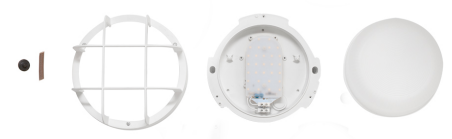

APLIQUE 7200 LED

SKU: 7200 LED

Aplique redondo con portalámparas E-27 y dos entradas para cable. Base y protector contruidos en termoplástico y difusor en vidrio transparente. De fácil montaje y alta calidad. Ideal para escaleras, entradas, porches, balcones.

ESPECIFICACIONES TÉCNICAS

Color	Blanco y negro
Uso	interior y exterior
Montaje	Pared
Fuente de luz	SMD 2835
Alimentación	220-240V, 50-60Hz
Potencia	6W
Vida media	30.000h
Flujo luminoso	700lm
Temperatura de color	4000K
Temperatura ambiente	-25°C/+40°C
Clase energética	A+
Grado de protección	IP44/IK05
Grado de aislamiento	Clase II
Certificaciones	CE
Garantía	3 años
Recambios	5001, 7091
Dimensiones	Diámetro 208x106mm
Peso	0, 84kg
Cuerpo	Termoplástico
Difusor	Vidrio satinado interiormente.
Entrada	2 entradas Ø16mm
Cierre/fijación	Tornillería externa de acero zincado.
Driver	DOB
Otros	Protector de termoplástico.
Piezas por unidad	1
Unidades por caja	6
Contenido de la caja	1 luminaria, 1 pasacables y una hoja de instrucciones.