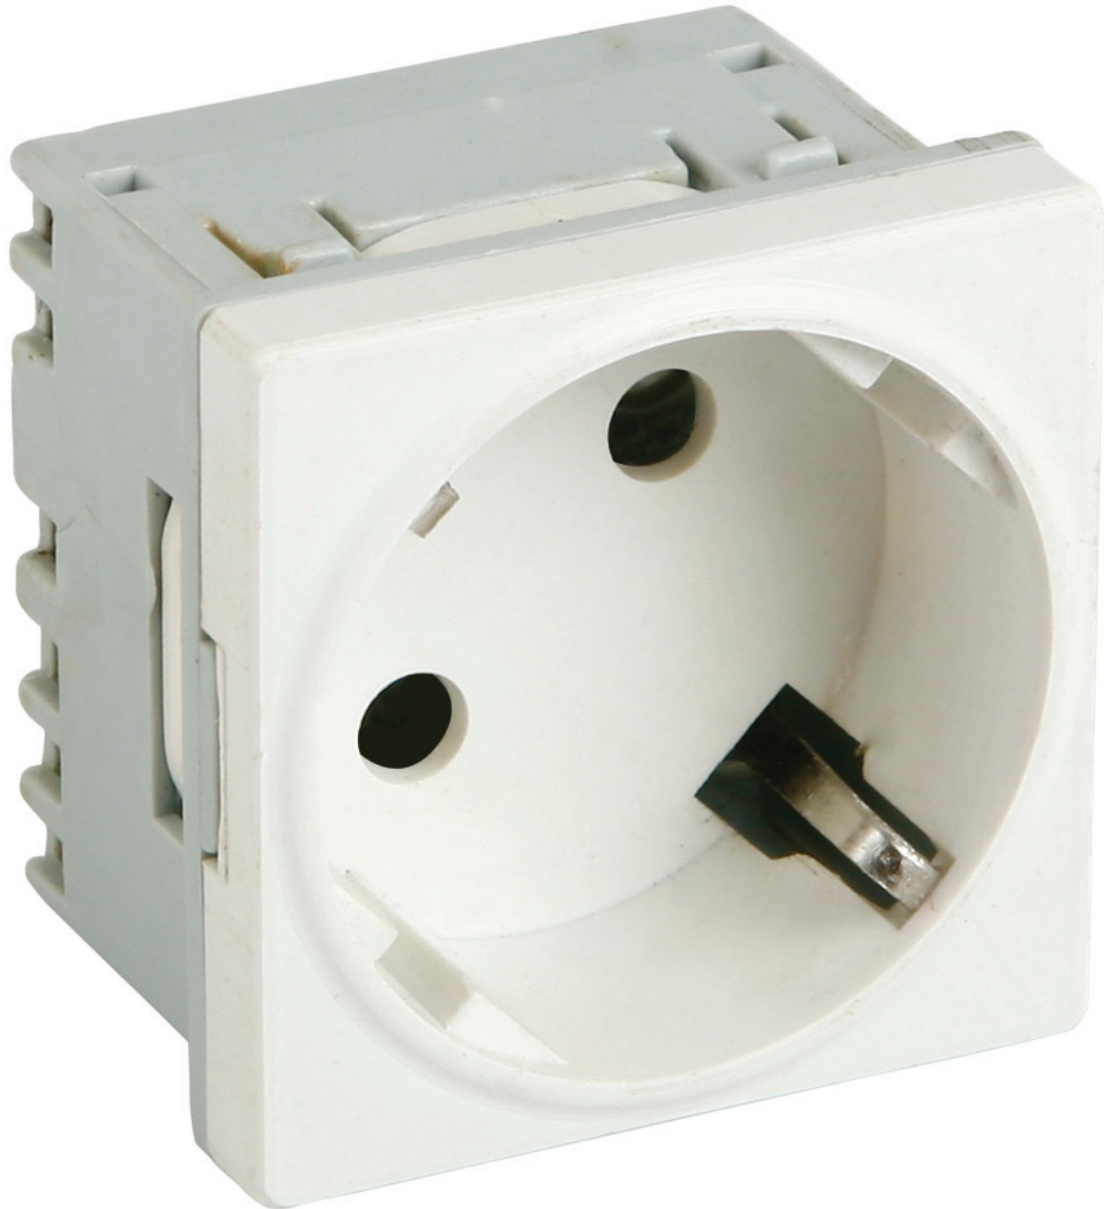

# BASE DE ENCHUFE 245 89

**SKU:** 245 89

Quádruple base de enchufe con toma de tierra lateral.

---

## ESPECIFICACIONES TÉCNICAS

<b>Color</b>	Blanco y rojo
<b>Grado de protección</b>	IP40
<b>Certificaciones</b>	CE, VDE
<b>Garantía</b>	2 años
<b>Dimensiones</b>	180 x 45 mm
<b>Peso</b>	0,200kg
<b>Material</b>	Poliamida 6
<b>Otros</b>	Orificio de acople 45°, T.T. Lateral
<b>Unidades por caja</b>	14