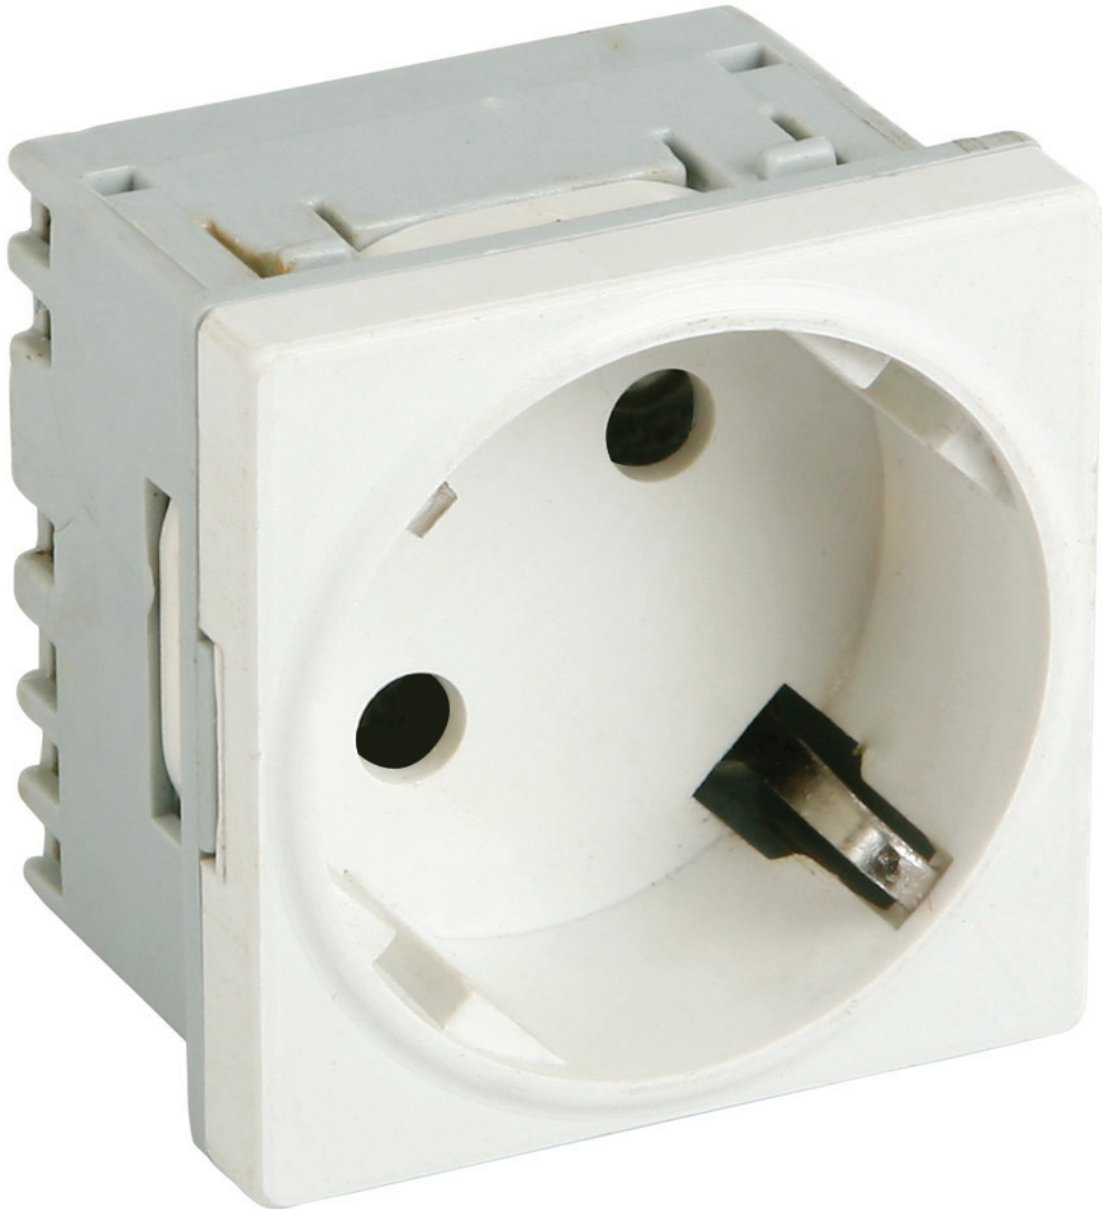

# BASE DE ENCHUFE 245 89

**SKU:** 245 89

Quádruple base de enchufe con toma de tierra lateral.

---

## ESPECIFICACIONES TÉCNICAS

<b>Color</b>	Blanco y rojo
<b>Grado de protección</b>	IP40
<b>Certificaciones</b>	CE, VDE
<b>Garantía</b>	2 años
<b>Dimensiones</b>	180 x 45 mm
<b>Peso</b>	0,200kg
<b>Material</b>	Poliamida 6
<b>Otros</b>	Orificio de acople 45°, T.T. Lateral
<b>Unidades por caja</b>	14