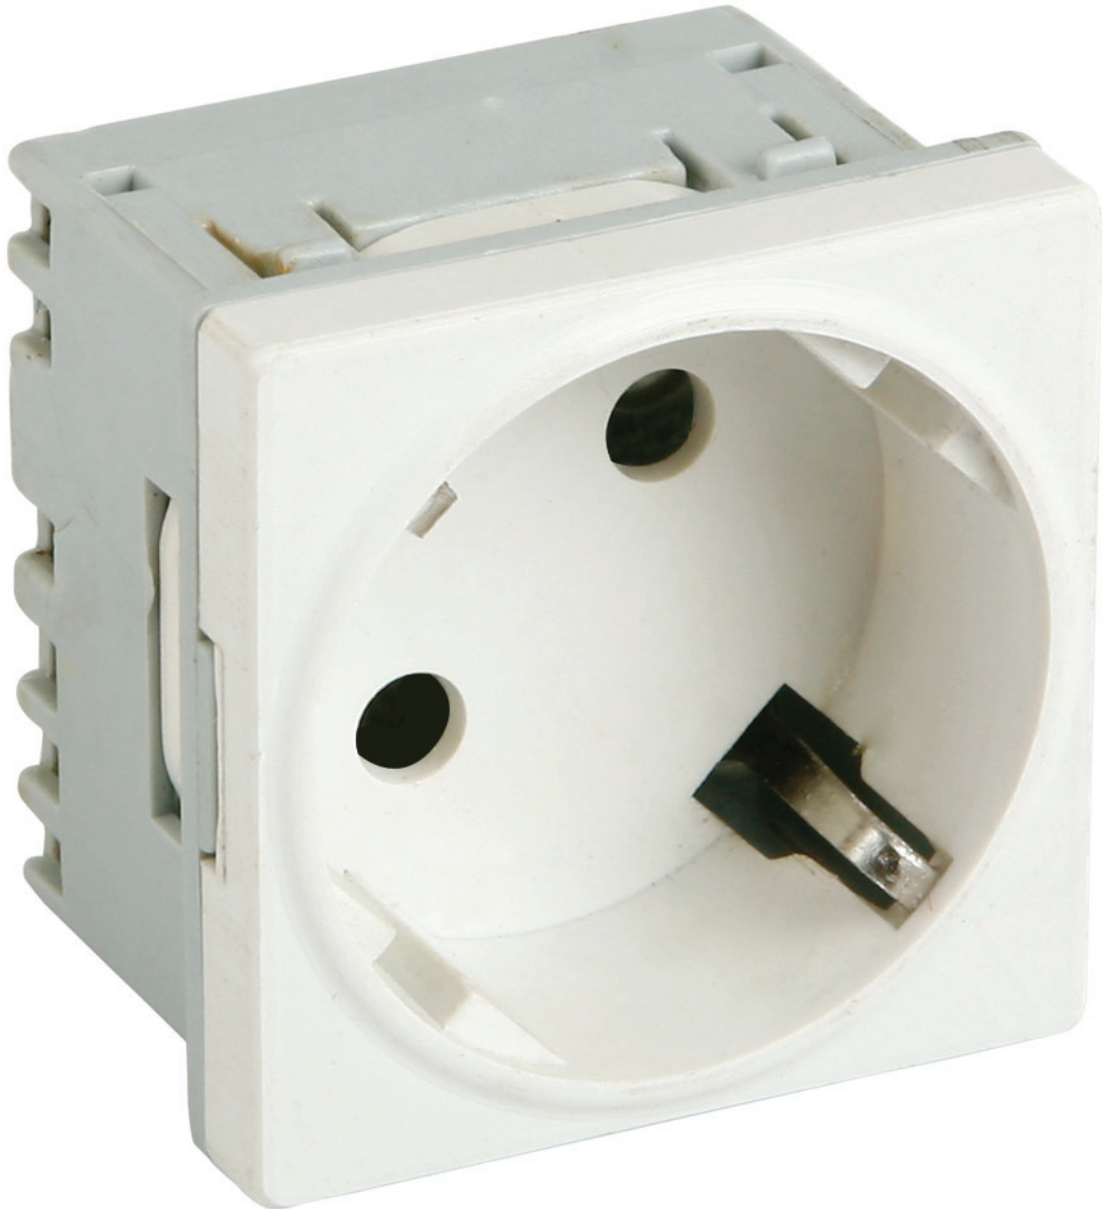

BASE DE ENCHUFE 245 87

SKU: 245 87

Triple base de enchufe con toma de tierra lateral.

ESPECIFICACIONES TÉCNICAS

Color	Blanco y rojo
Grado de protección	IP40
Certificaciones	CE, VDE
Garantía	2 años
Dimensiones	135 x 45 mm
Peso	0,148kg
Material	Poliamida 6
Otros	Orificio de acople 45°, T.T. Lateral
Unidades por caja	20