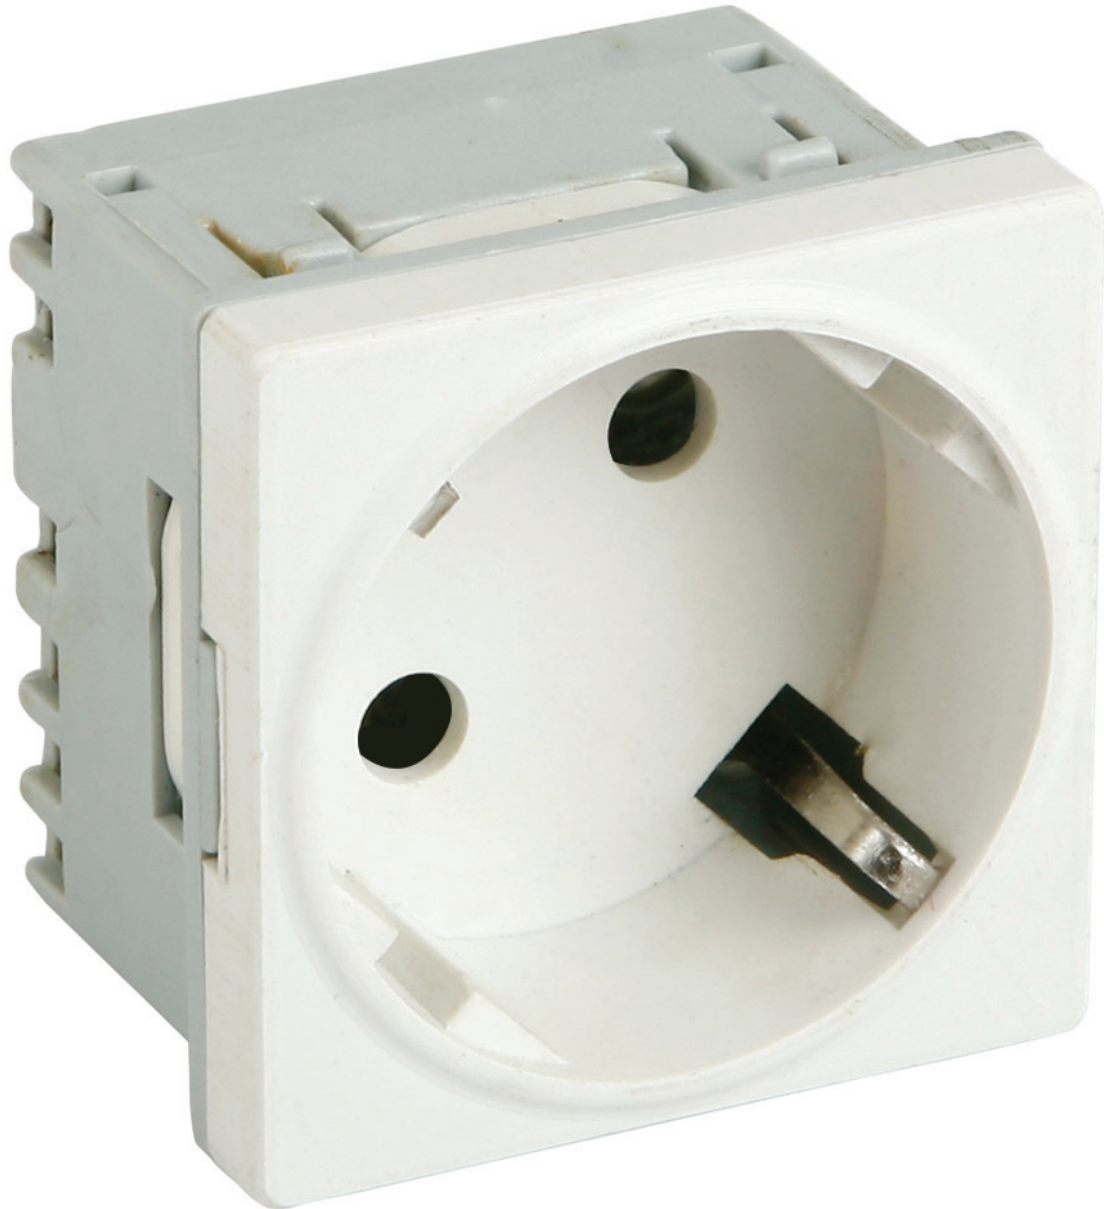

BASE DE ENCHUFE 245 87

SKU: 245 87

Triple base de enchufe con toma de tierra lateral.

ESPECIFICACIONES TÉCNICAS

Color	Blanco y rojo
Grado de protección	IP40
Certificaciones	CE, VDE
Garantía	2 años
Dimensiones	135 x 45 mm
Peso	0,148kg
Material	Poliamida 6
Otros	Orificio de acople 45°, T.T. Lateral
Unidades por caja	20