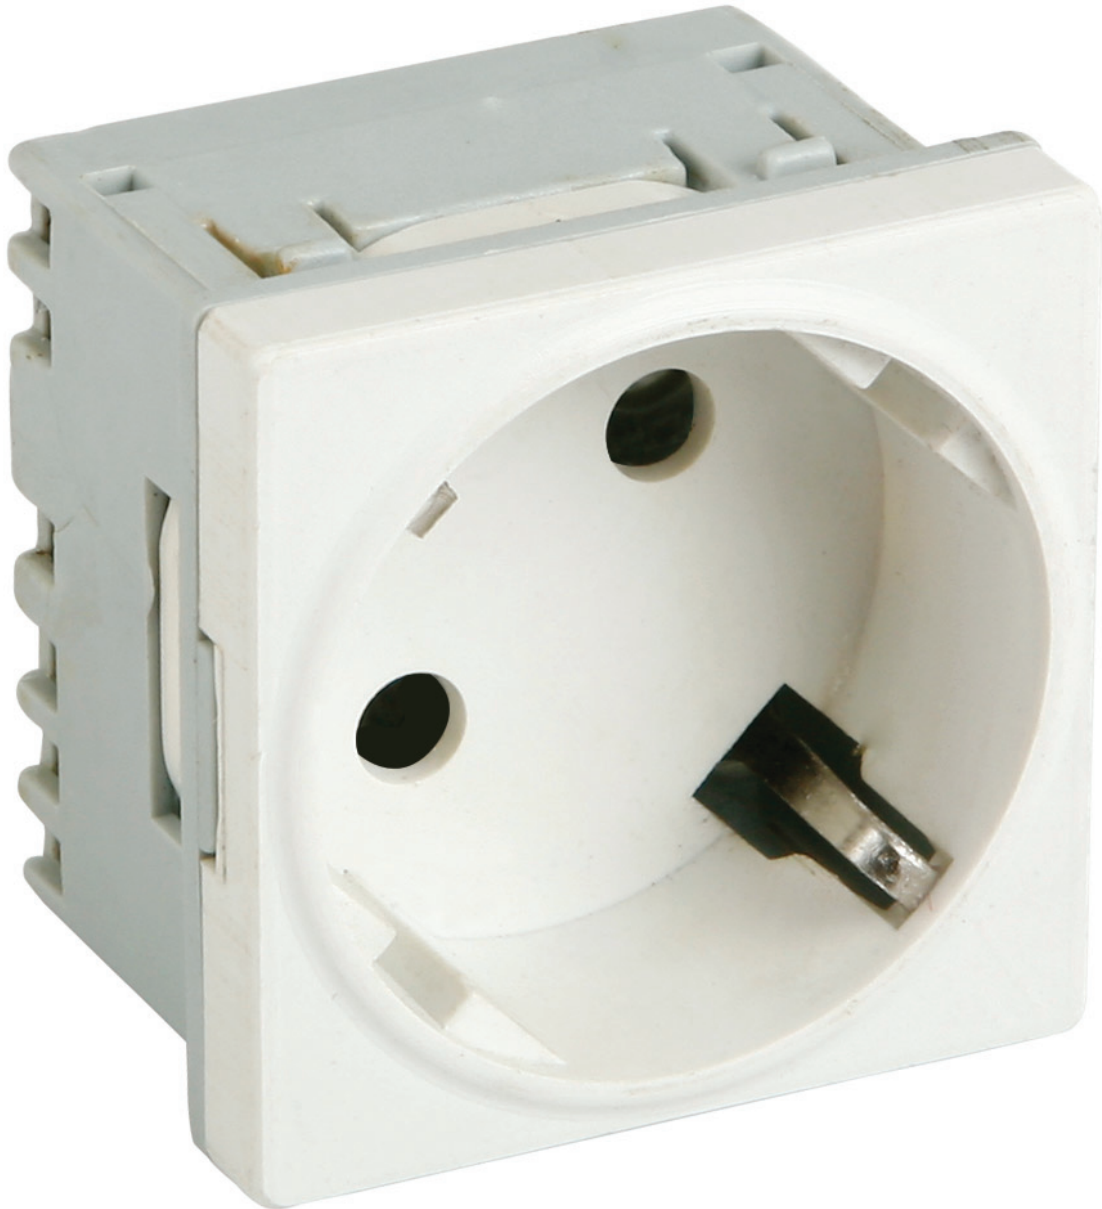

# BASE DE ENCHUFE 245 87

**SKU:** 245 87

Triple base de enchufe con toma de tierra lateral.

---

## ESPECIFICACIONES TÉCNICAS

<b>Color</b>	Blanco y rojo
<b>Grado de protección</b>	IP40
<b>Certificaciones</b>	CE, VDE
<b>Garantía</b>	2 años
<b>Dimensiones</b>	135 x 45 mm
<b>Peso</b>	0,148kg
<b>Material</b>	Poliamida 6
<b>Otros</b>	Orificio de acople 45°, T.T. Lateral
<b>Unidades por caja</b>	20