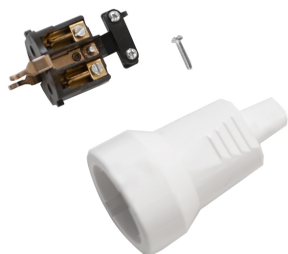

BASE BIPOLAR 244

SKU: 244

Base móvil bipolar SCHUKO de PVC con entrada de cable recta.

ESPECIFICACIONES TÉCNICAS

Color	Negro y blanco
Variaciones	Retractable: Unidades/envase: 15 Unidades/Embalaje: 90
Corriente	16A
Toma de tierra	Lateral
Certificaciones	CE, S/N UNE 20315/94
Garantía	2 años
Dimensiones	100xØ54mm
Peso	0,098kg
Entrada	recta
Unidades/envase	15
Unidades/embalaje	120