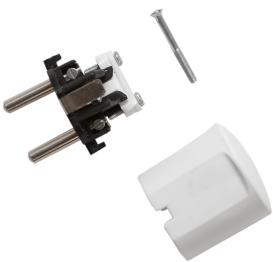

CLAVIJA BIPOLAR 159

SKU: 159

Clavija bipolar SCHUKO de PP/PA con toma de tierra lateral y entrada de cable lateral.

ESPECIFICACIONES TÉCNICAS

Color	Blanco y negro
Variaciones	159.4: 25 unidades retráctiladas
Contactos/conexión	Latón niquelado y acero (tornillos)
Corriente	16 A
Toma de tierra	Lateral
Alimentación	250V
Certificaciones	CE, S/N UNE 20315/94
Garantía	2 años
Dimensiones	55xØ37 mm
Peso	0,032kg
Entrada	lateral
Piezas por unidad	1
Unidades por caja	40