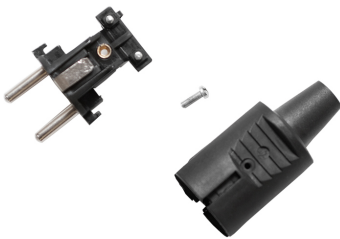

"CLAVIJA BIPOLAR 146"

SKU: 146

"Clavija bipolar SCHUKO de goma con toma de tierra lateral y entrada de cable recta."

ESPECIFICACIONES TÉCNICAS

Color	"Negro y blanco"
Variaciones	"Retractilado: Unidades/envase: 25 Unidades/Embalaje: 150"
Corriente	"16A"
Toma de tierra	"Lateral"
Certificaciones	"CE, S/N UNE 20315/94"
Garantía	"2 años"
Dimensiones	"86xØ33mm"
Peso	0,040kg"
Entrada	"recta"
Unidades/envase	"25"
Unidades/embalaje	"200"