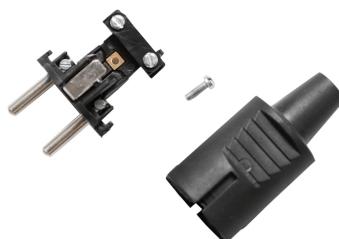

"CLAVIJA BIPOLAR 146"

SKU: 146

"Clavija bipolar SCHUKO de goma con toma de tierra lateral y entrada de cable recta."

ESPECIFICACIONES TÉCNICAS

Color	"Negro y blanco"
Variaciones	"Retractilado: Unidades/envase: 25 Unidades/Embalaje: 150"
Corriente	"16A"
Toma de tierra	"Lateral"
Certificaciones	"CE, S/N UNE 20315/94"
Garantía	"2 años"
Dimensiones	"86xØ33mm"
Peso	0,040kg"
Entrada	"recta"
Unidades/envase	"25"
Unidades/embalaje	"200"