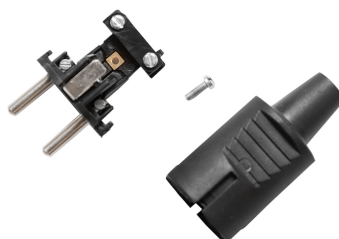

# "CLAVIJA BIPOLAR 146"

**SKU: 146**

"Clavija bipolar SCHUKO de goma con toma de tierra lateral y entrada de cable recta."

## ESPECIFICACIONES TÉCNICAS

<b>Color</b>	"Negro y blanco"
<b>Variaciones</b>	"Retractilado: Unidades/envase: 25 Unidades/Embalaje: 150"
<b>Corriente</b>	"16A"
<b>Toma de tierra</b>	"Lateral"
<b>Certificaciones</b>	"CE, S/N UNE 20315/94"
<b>Garantía</b>	"2 años"
<b>Dimensiones</b>	"86xØ33mm"
<b>Peso</b>	0,040kg"
<b>Entrada</b>	"recta"
<b>Unidades/envase</b>	"25"
<b>Unidades/embalaje</b>	"200"