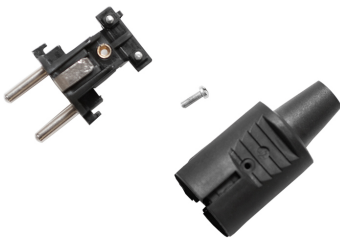

# "CLAVIJA BIPOLAR 146"

**SKU: 146**

"Clavija bipolar SCHUKO de goma con toma de tierra lateral y entrada de cable recta."

## ESPECIFICACIONES TÉCNICAS

<b>Color</b>	"Negro y blanco"
<b>Variaciones</b>	"Retractilado: Unidades/envase: 25 Unidades/Embalaje: 150"
<b>Corriente</b>	"16A"
<b>Toma de tierra</b>	"Lateral"
<b>Certificaciones</b>	"CE, S/N UNE 20315/94"
<b>Garantía</b>	"2 años"
<b>Dimensiones</b>	"86xØ33mm"
<b>Peso</b>	0,040kg"
<b>Entrada</b>	"recta"
<b>Unidades/envase</b>	"25"
<b>Unidades/embalaje</b>	"200"