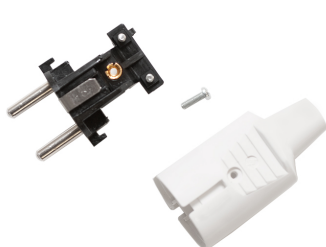

CLAVIJA BIPOLAR 144

SKU: 144

Clavija bipolar SCHUKO de PVC con toma de tierra lateral y entrada de cable recta.

ESPECIFICACIONES TÉCNICAS

Color	Negro y blanco
Variaciones	Retractable: Unidades/envase: 25 Unidades/Embalaje: 150
Corriente	16A
Toma de tierra	Lateral
Certificaciones	CE, S/N UNE 20315/94
Garantía	2 años
Dimensiones	86xØ33mm
Peso	0,043kg
Entrada	recta
Unidades/envase	25
Unidades/embalaje	200