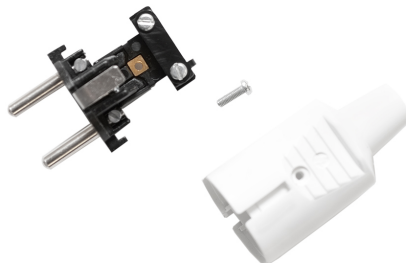

CLAVIJA BIPOLAR 144

SKU: 144

Clavija bipolar SCHUKO de PVC con toma de tierra lateral y entrada de cable recta.

ESPECIFICACIONES TÉCNICAS

Color	Negro y blanco
Variaciones	Retractable: Unidades/envase: 25 Unidades/Embalaje: 150
Corriente	16A
Toma de tierra	Lateral
Certificaciones	CE, S/N UNE 20315/94
Garantía	2 años
Dimensiones	86xØ33mm
Peso	0,043kg
Entrada	recta
Unidades/envase	25
Unidades/embalaje	200